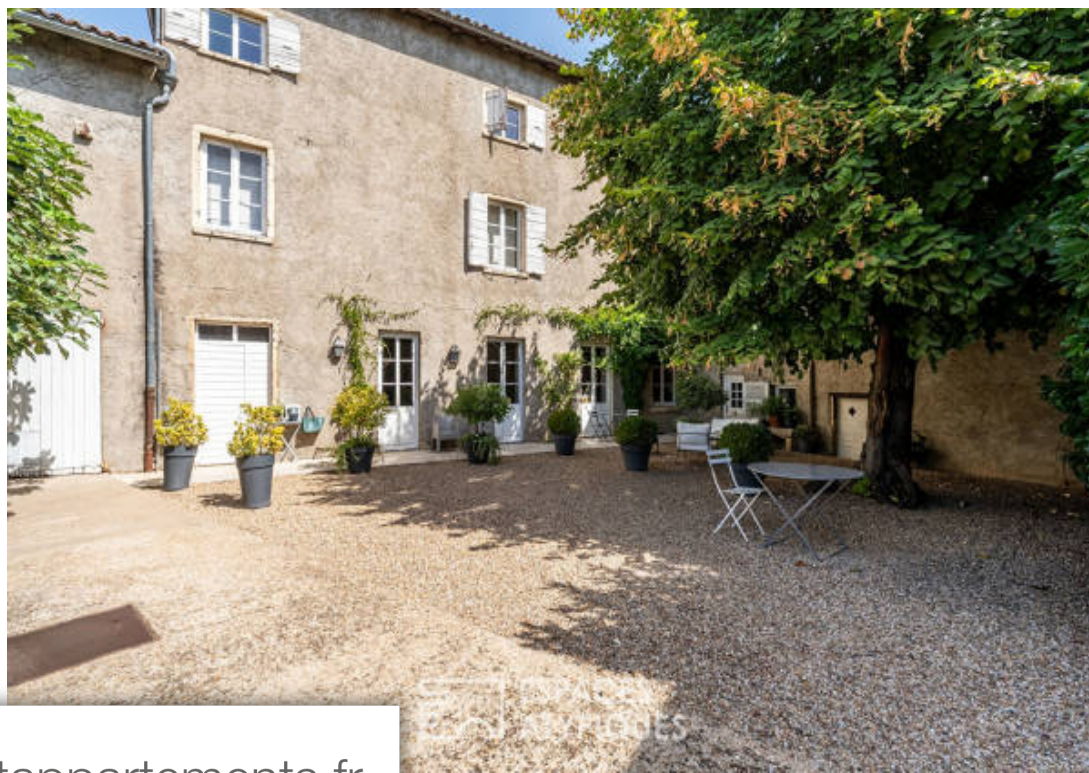

www.maisonsetappartements.fr