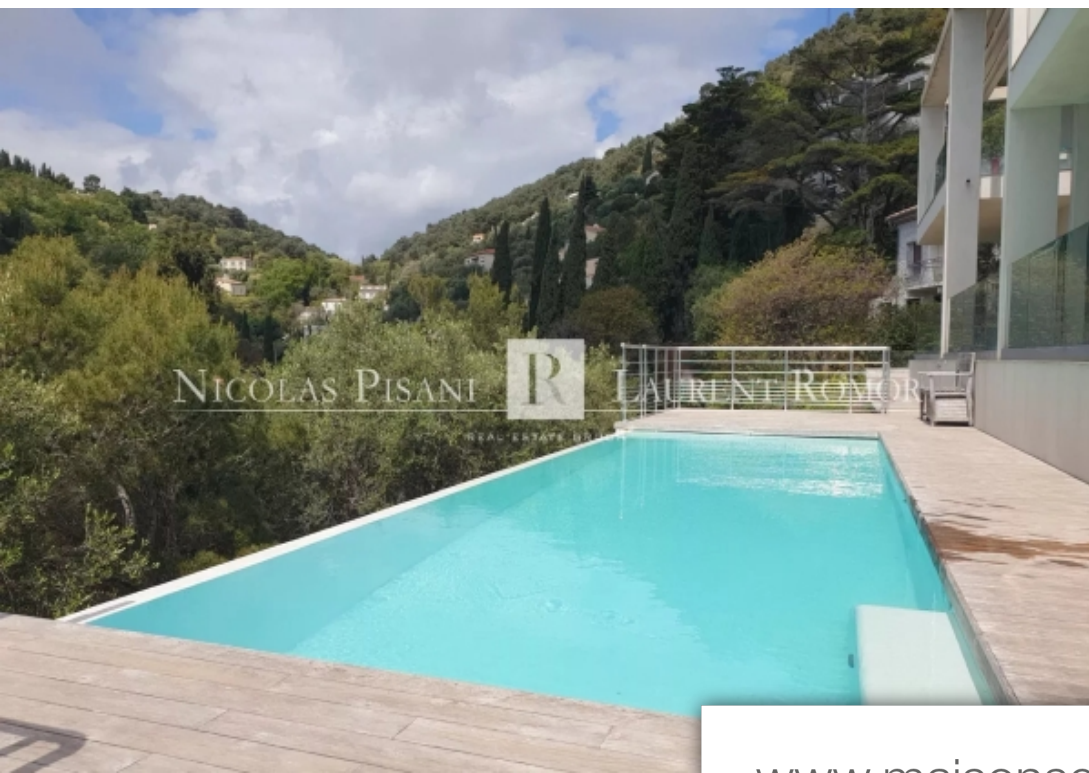

www.maisonsetappartements.fr