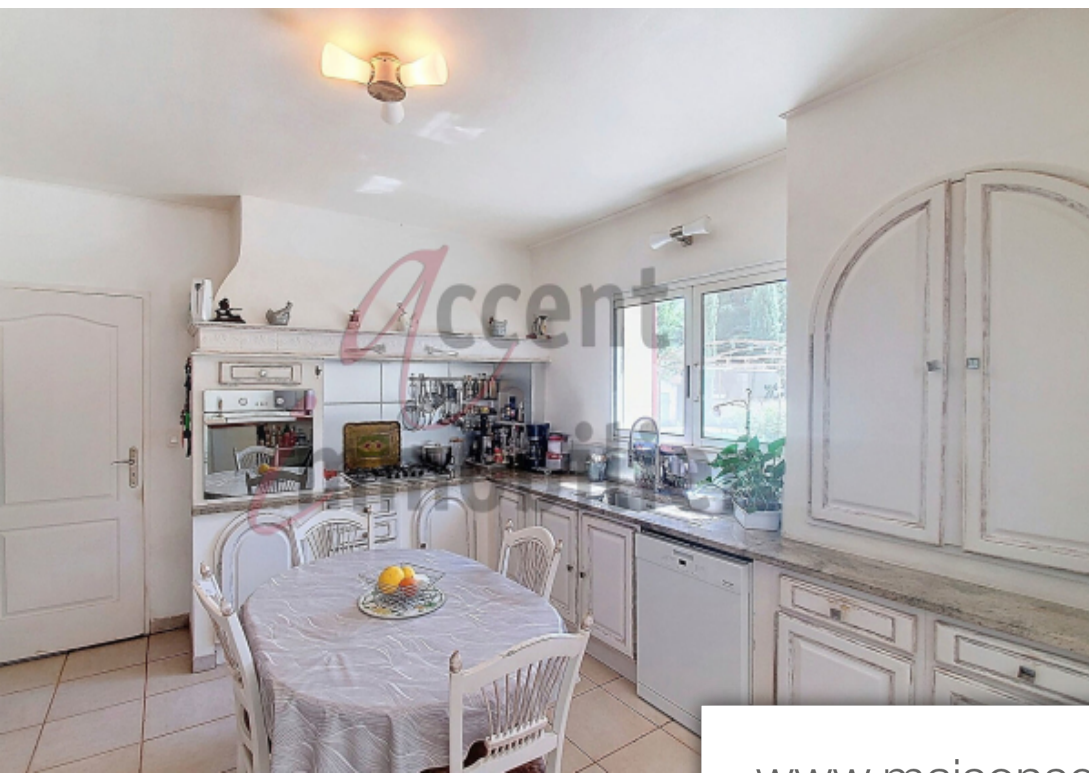

www.maisonsetappartements.fr