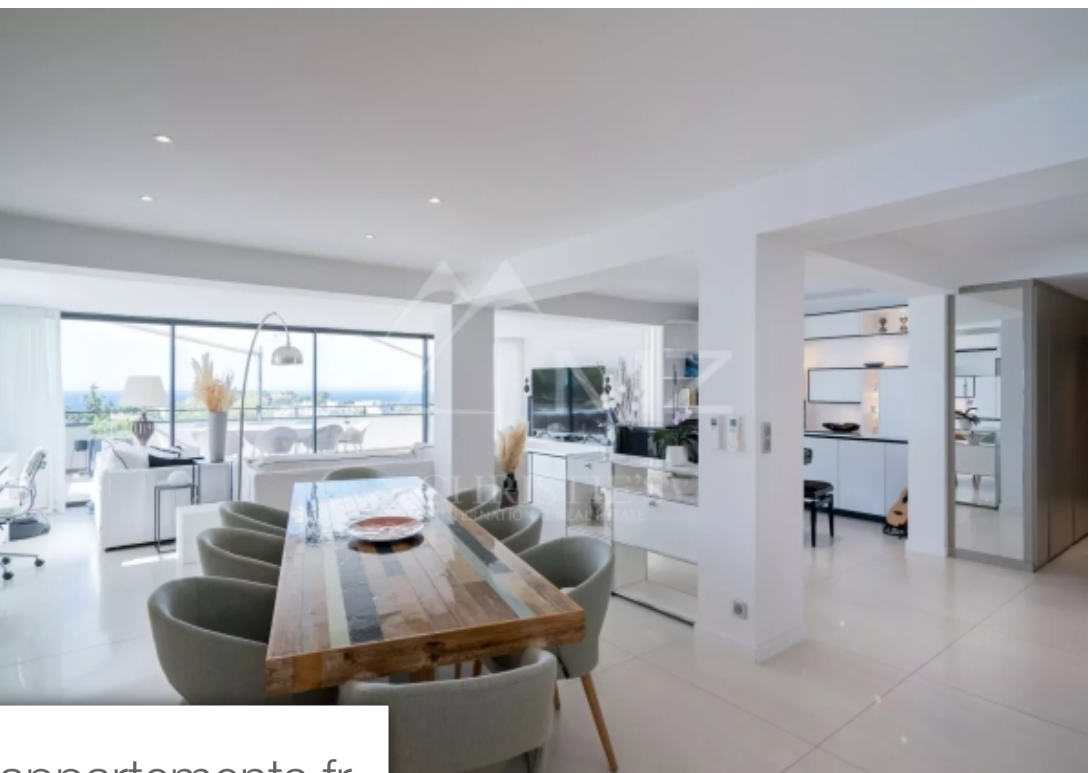

www.maisonsetappartements.fr