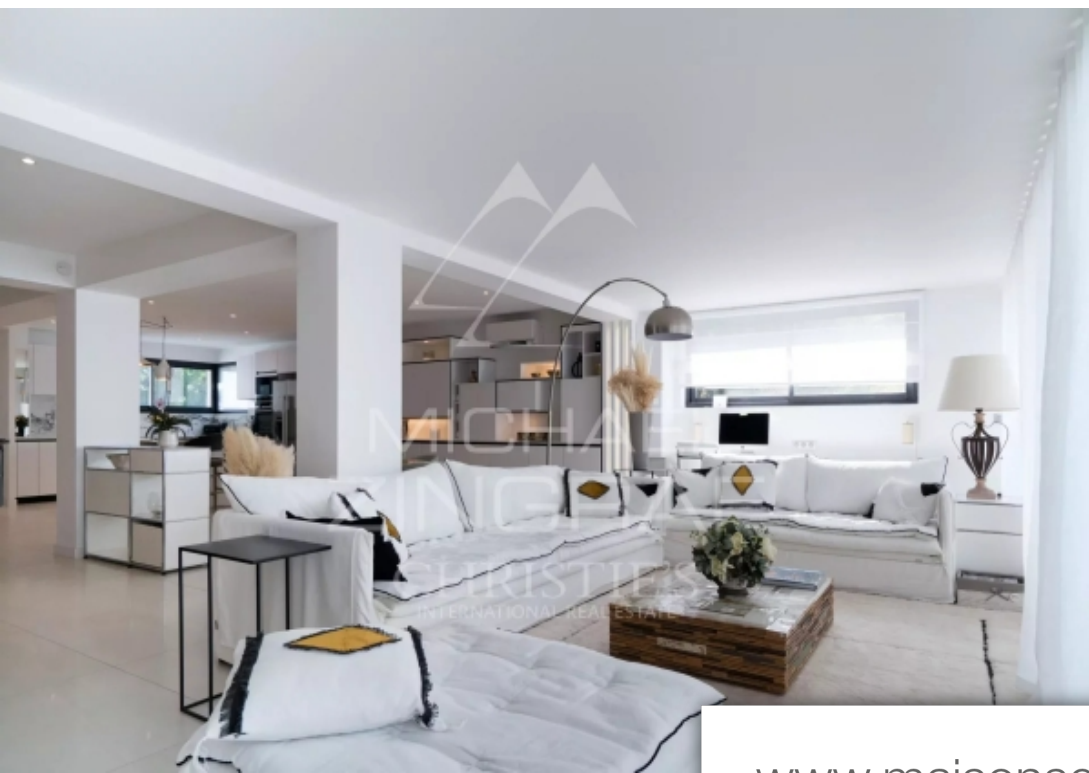

www.maisonsetappartements.fr