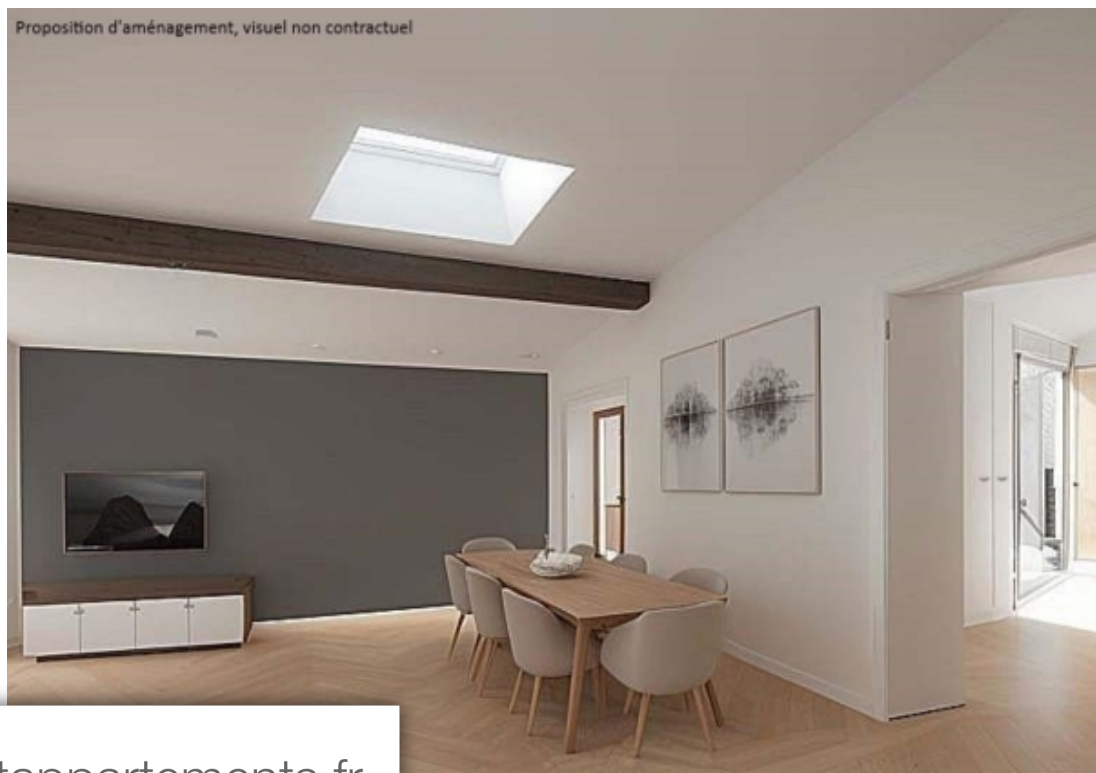

Proposition d'aménagement, visuel non contractuel