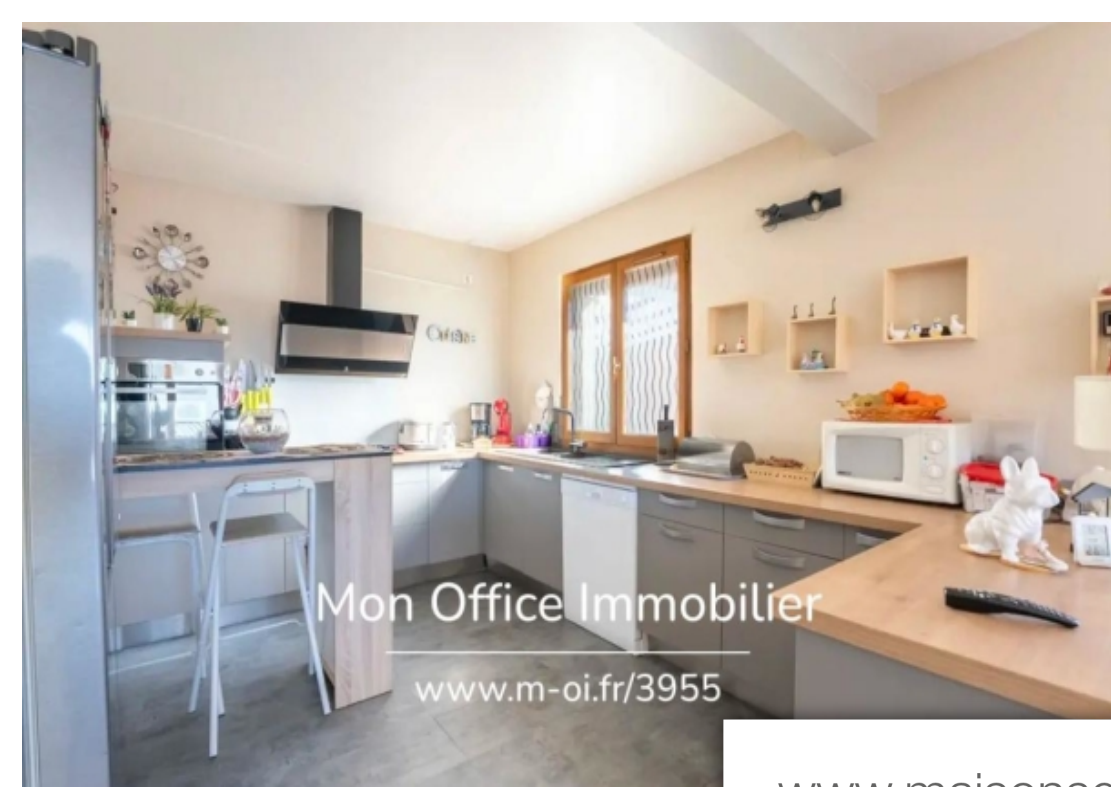

www.maisonsetappartements.fr