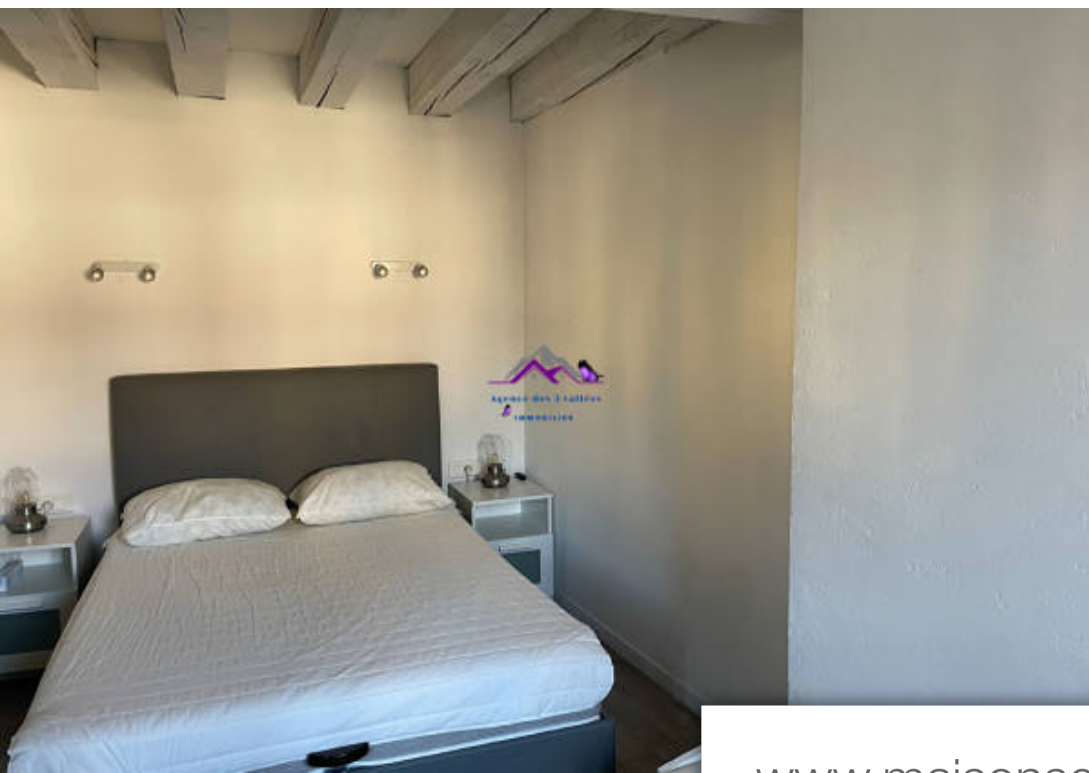

www.maisonsetappartements.fr