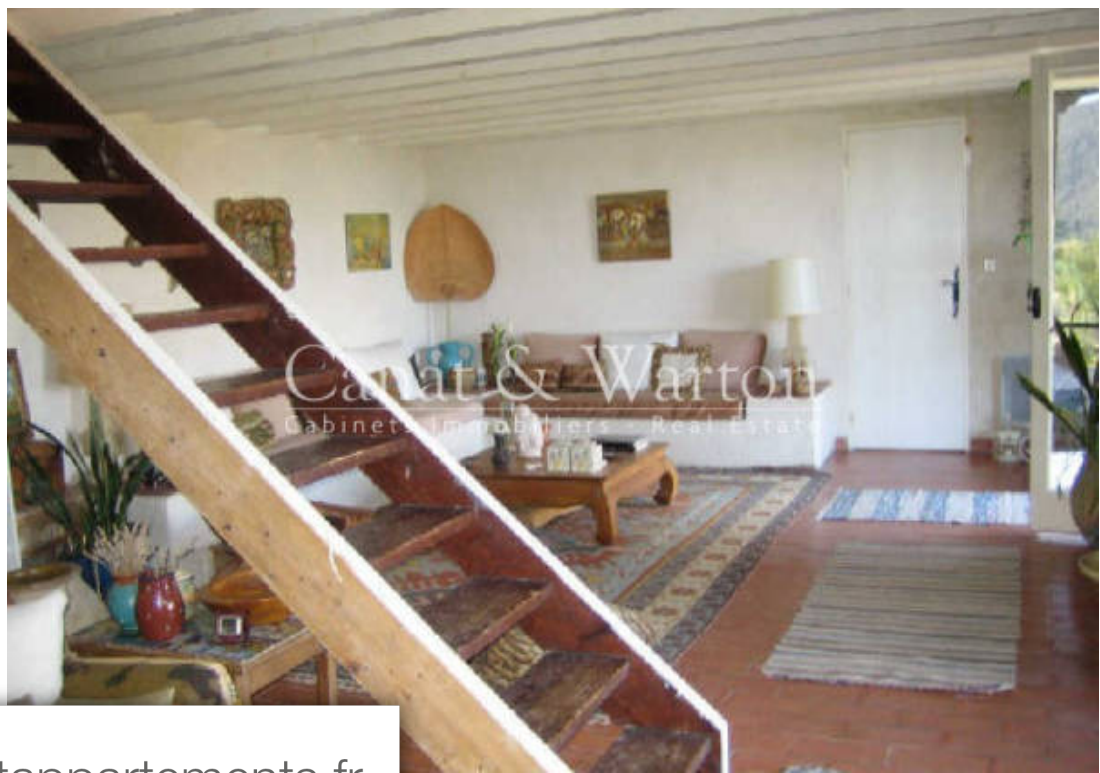

www.maisonsetappartements.fr