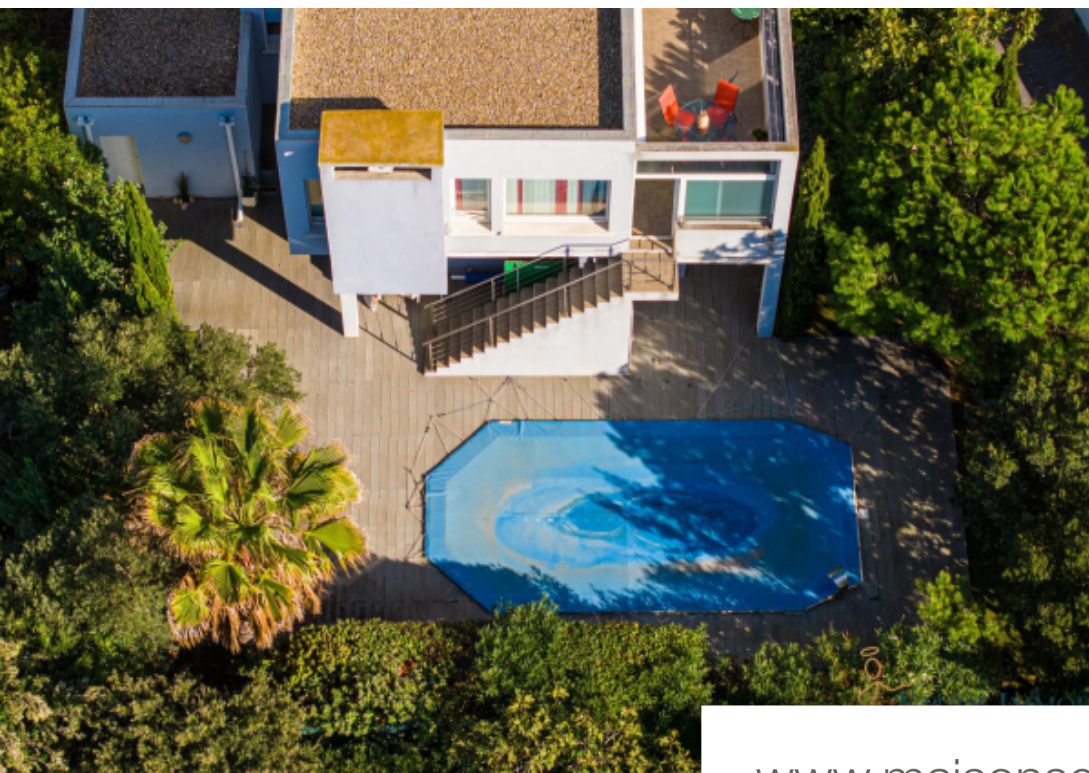

www.maisonsetappartements.fr