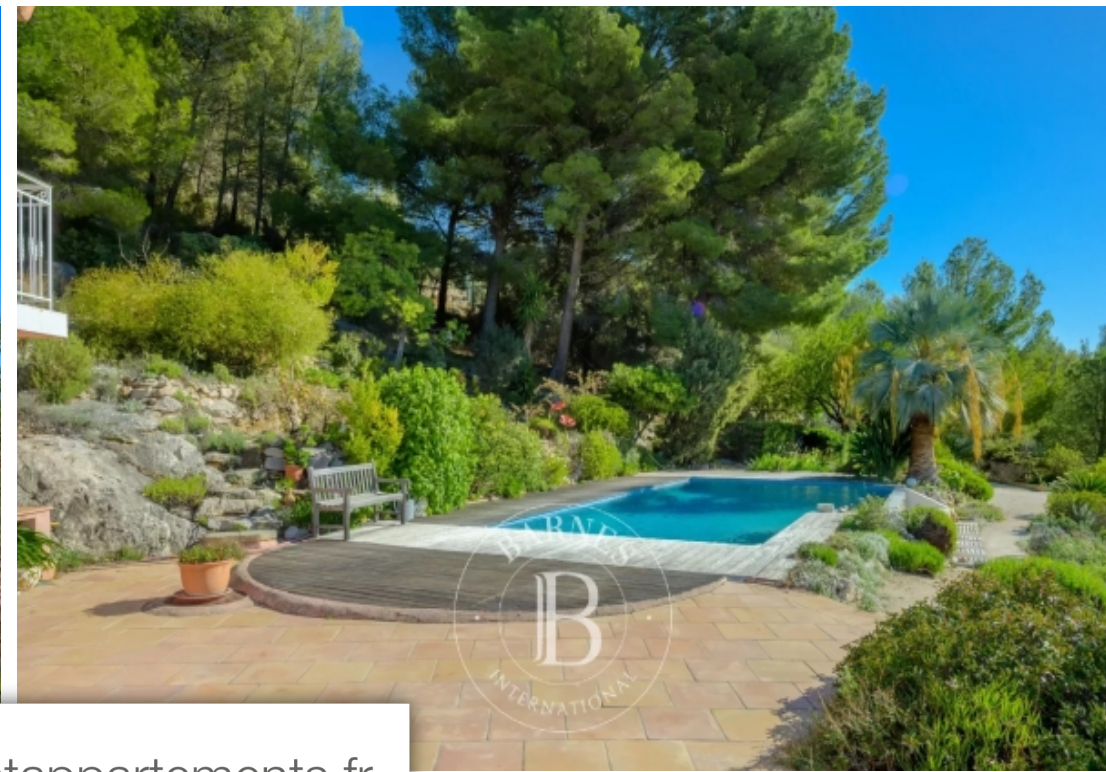

www.maisonsetappartements.fr