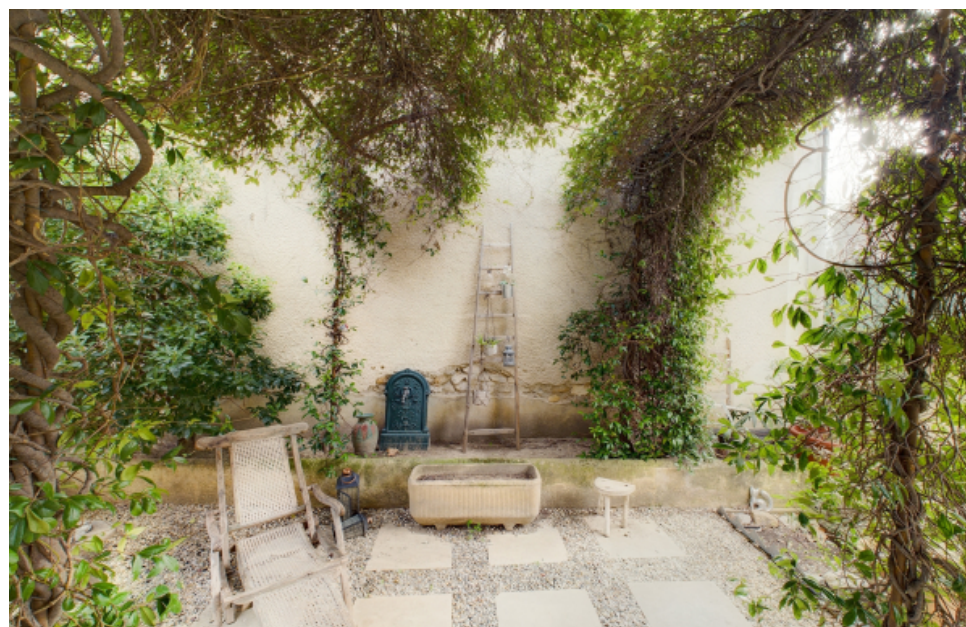

Sablet . Coup de coeur! ÉLégante maison bourgeoise un petit coin de paradis à sablet, idéalement situé au coeur du village, à proximité immédiate de toutes les commodités, à quelques kilomètres de vaison-la-romaine... Mais pas seulement... Laissez-vous séduire par cette spacieuse et typique maison bourgeoise de 217 m2 dont 165 m2 habitables environ ouverte sur un intimiste et Délicieux jardin clos. Sur un terrain de 238 m2, cette maison de village à l'ambiance feutrée, orienté sud, est composé en rez-de-chaussé d'un bel espace de vie donnant sur le jardin verdoyant avec salon, salle à manger, cuisine, toilettes de courtoisie et spacieuse chambre avec sa salle de bain attenante. Les deux étages supérieurs baignés de lumière disposent de 4 chambres, une salle d'eau et des toilettes. Un garage, une buanderie et une pièce de rangement complètent ce bien. Côté prestations: pompe à chaleur récente, poêle à granules, climatisation, chauffe-eau thermodynamique, adoucisseur, double vitrage, combles isolées, tout à l'égout, raccordement à la fibre. Son atout: bien modulable à l'envie et selon vos besoins, maison de famille et/ ou activité locative saisonnière peuvent être envisagées. Envie ...

JURISTIMMO

468 avenue Marius Coulon - 84500 BOLLÈNE

[Contacter l'agence](#)

[Voir tous les biens de cette agence](#)