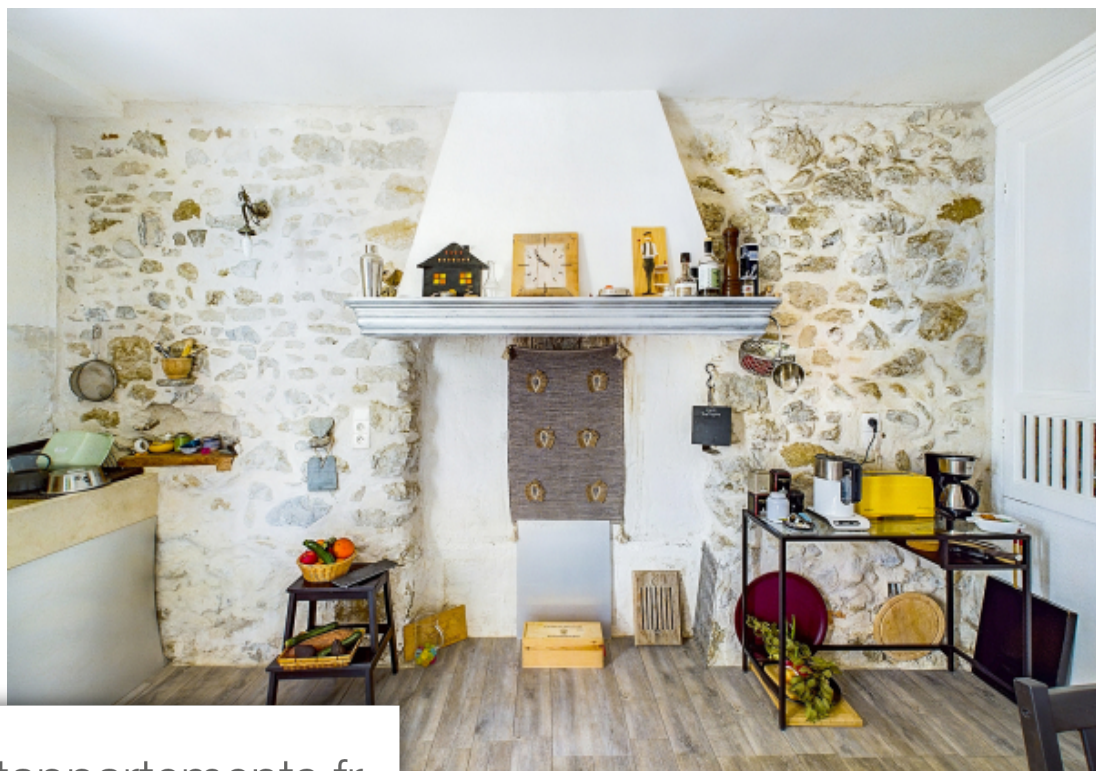

www.maisonsetappartements.fr