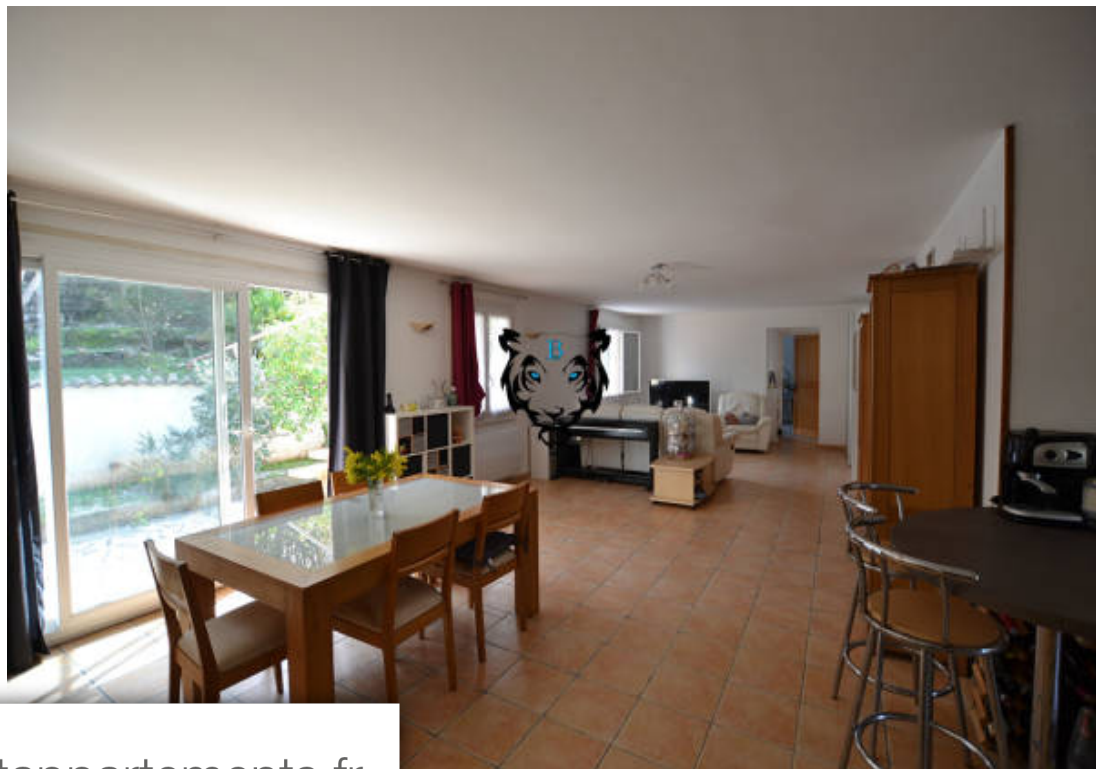

www.maisonsetappartements.fr