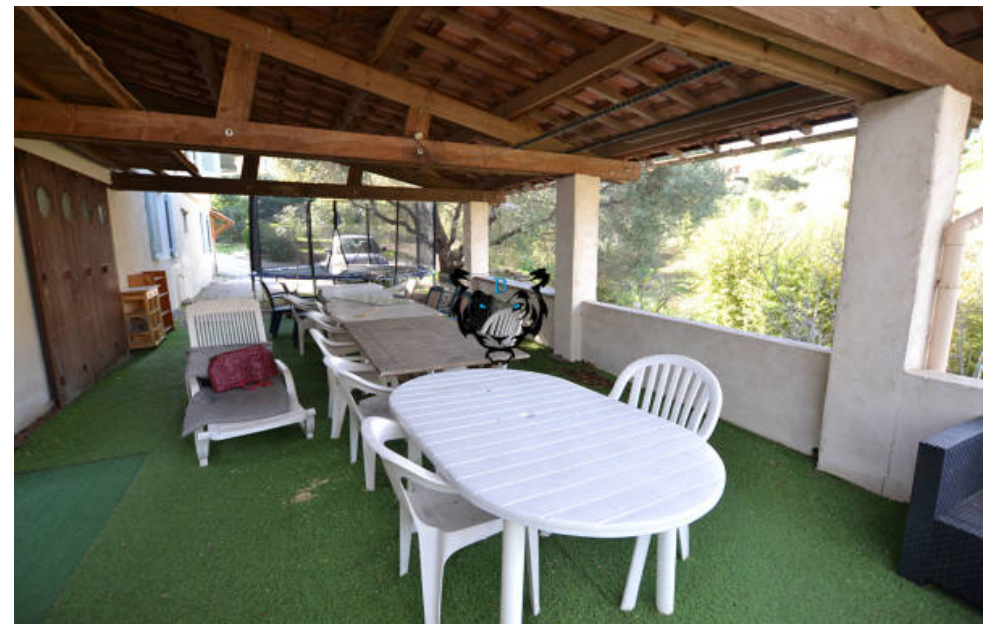

Exclusivite : benicimmo, votre agence immobilière vous propose : maison composée de plain pied d'un salon avec cuisine us , 2 chambres , une salle de bain et un wc , une terrasse , en rez-de-jardin , deux chambres en enfilade , une buanderie , une salle d'eau avec wc , le tout sur un terrain de 1320 m2 avec atelier (possibilité d'aménagement en studio) et grande terrasse couverte de 43 m2 . A saisir rapidement en contactant l'agence benicimmo roquebrune au : 04 94 51 65 49. 'les informations sur les risques auxquels ce bien est exposé sont disponibles sur le site géorisques: [www. Georisques. Gouv. Fr'](http://www.Georisques.Gouv.Fr)

BENICIMMO

9200 avenue de la Bouverie - 83520 ROQUEBRUNE-SUR-ARGENS

[Contacter l'agence](#)

[Voir tous les biens de cette agence](#)