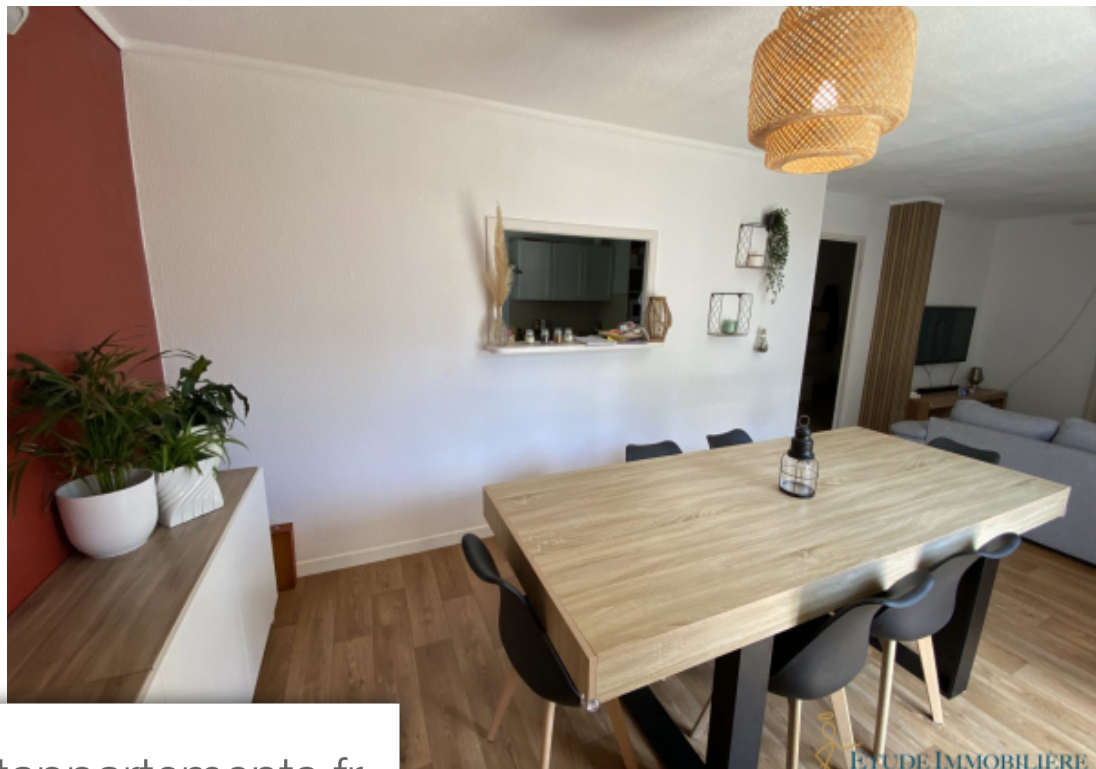

www.maisonsetappartements.fr