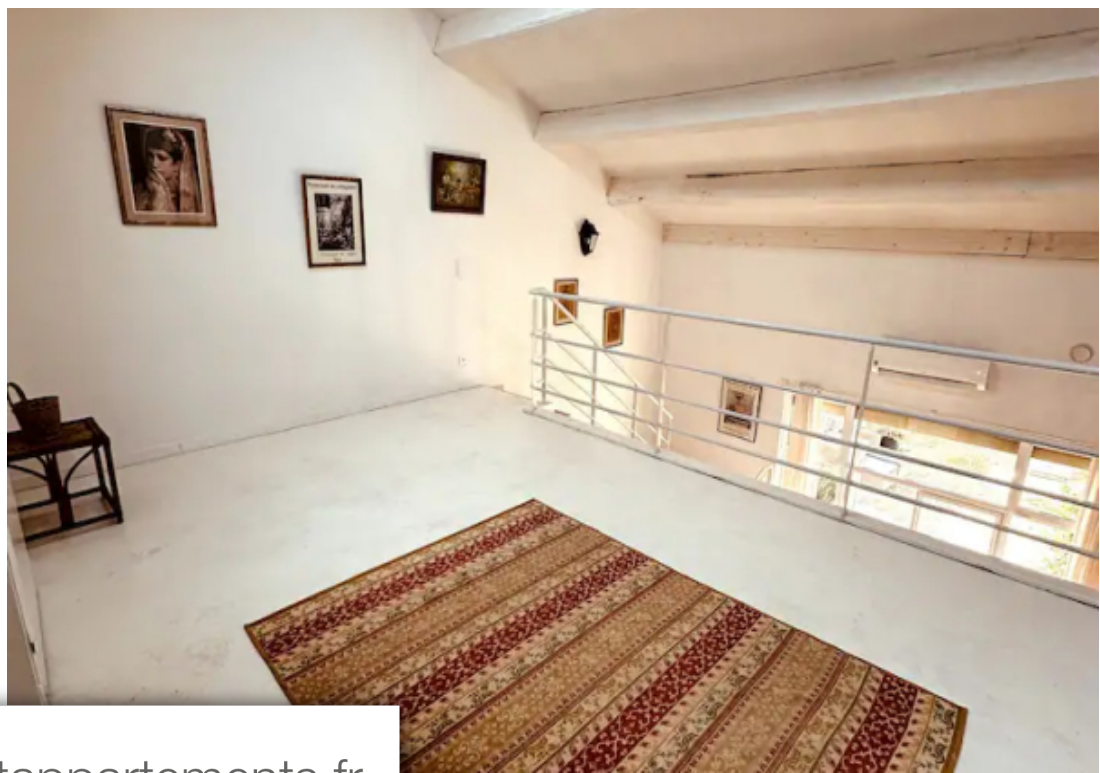

www.maisonsetappartements.fr