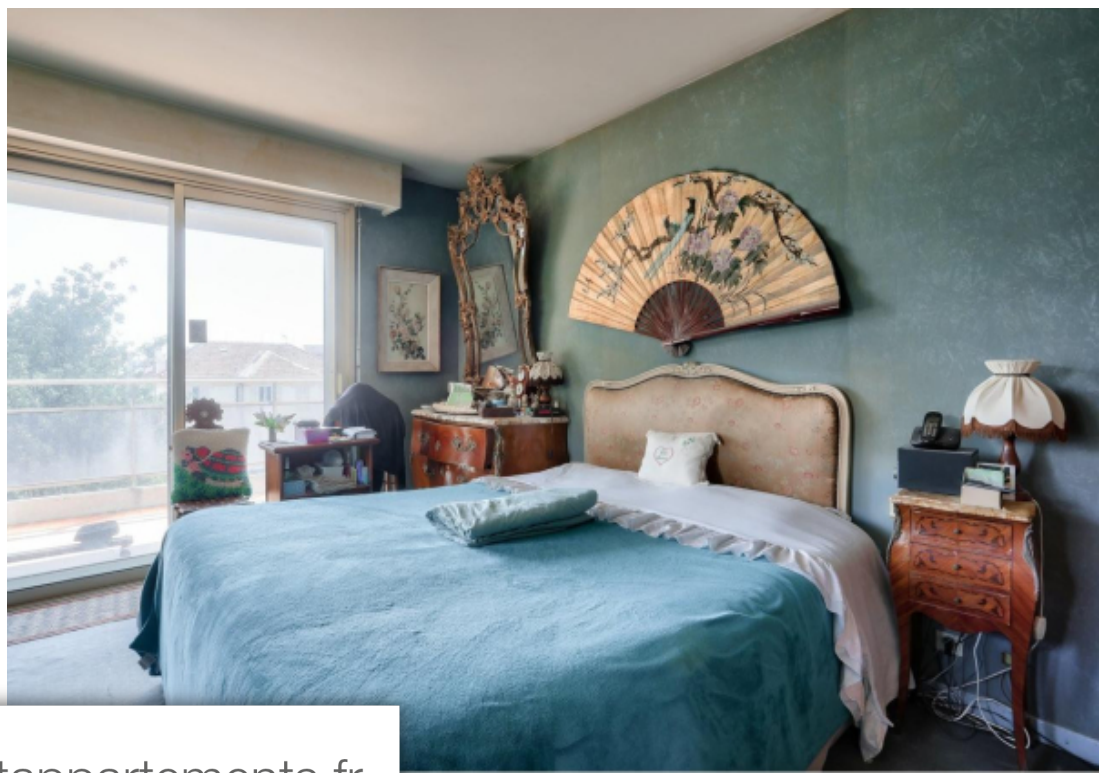

www.maisonsetappartements.fr