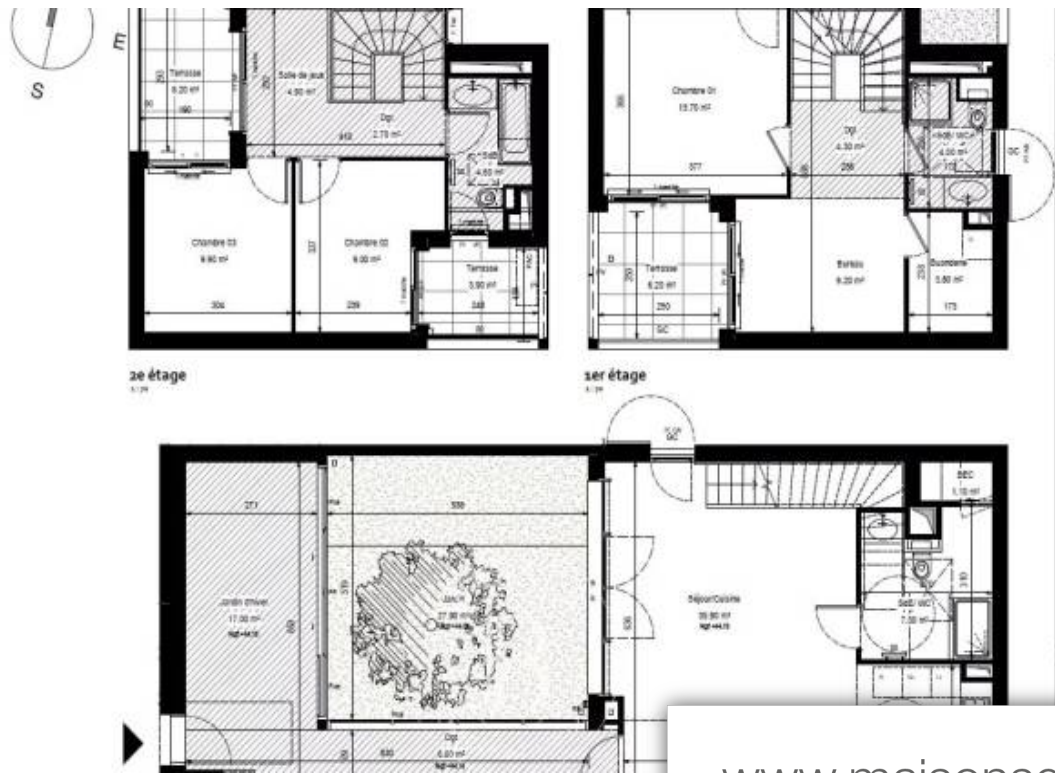

www.maisonsetappartements.fr