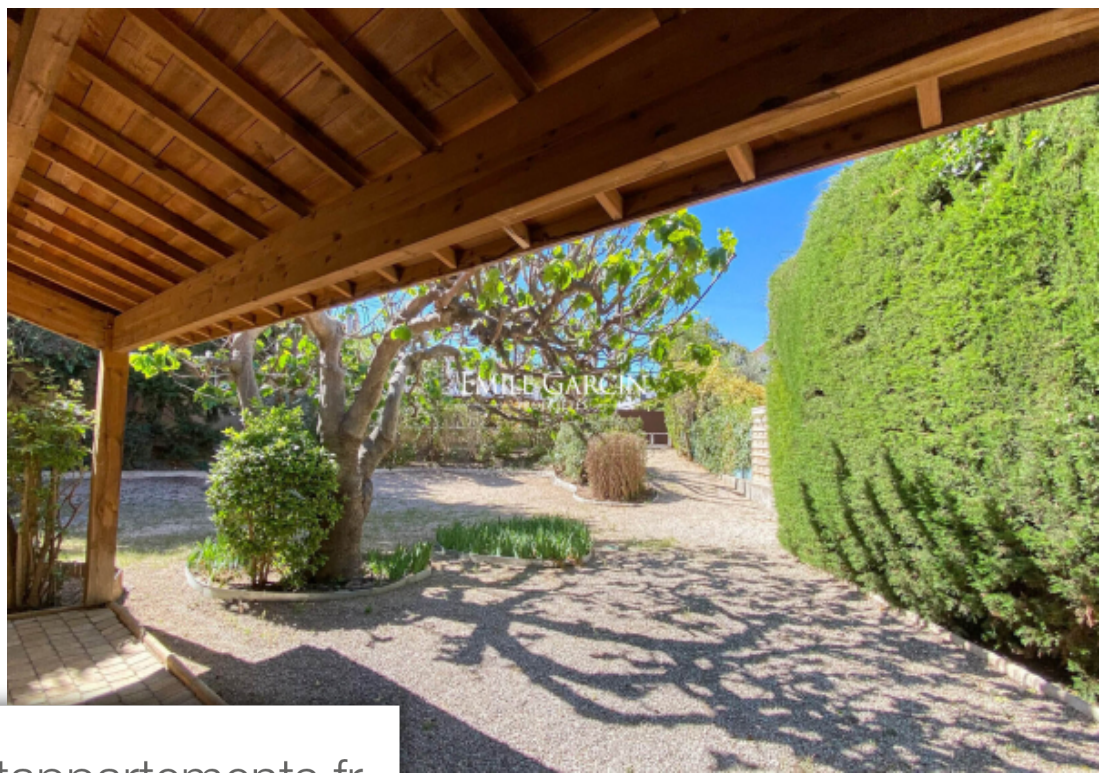

www.maisonsetappartements.fr