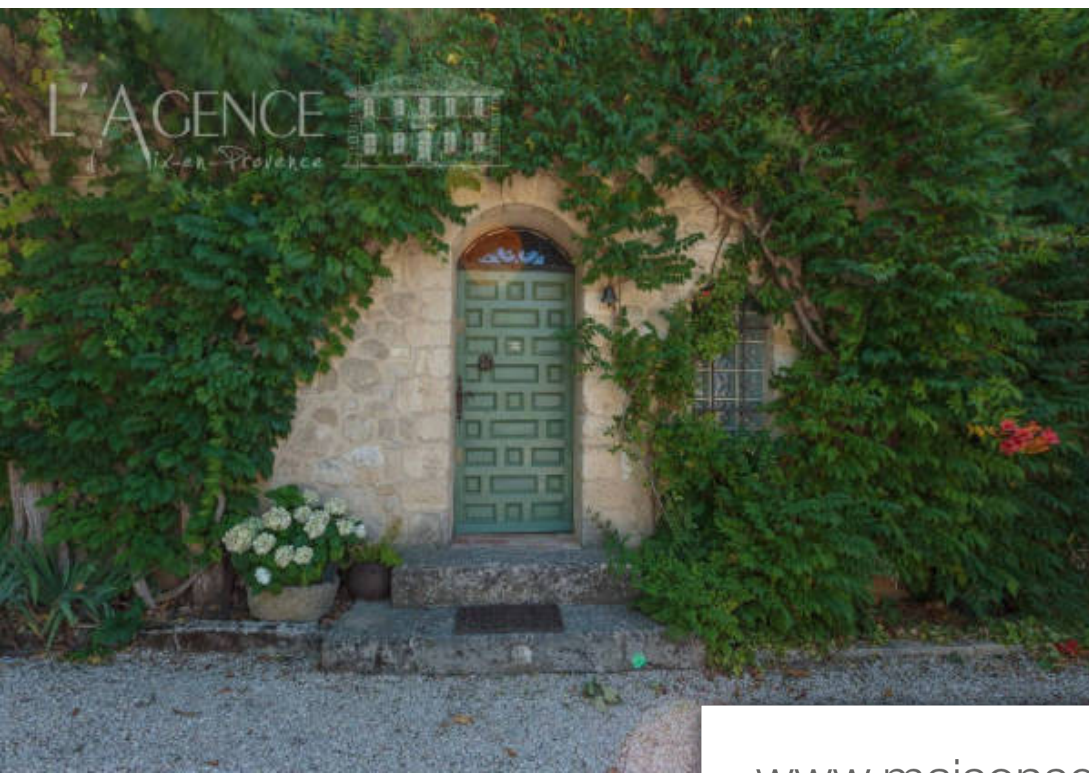

www.maisonsetappartements.fr