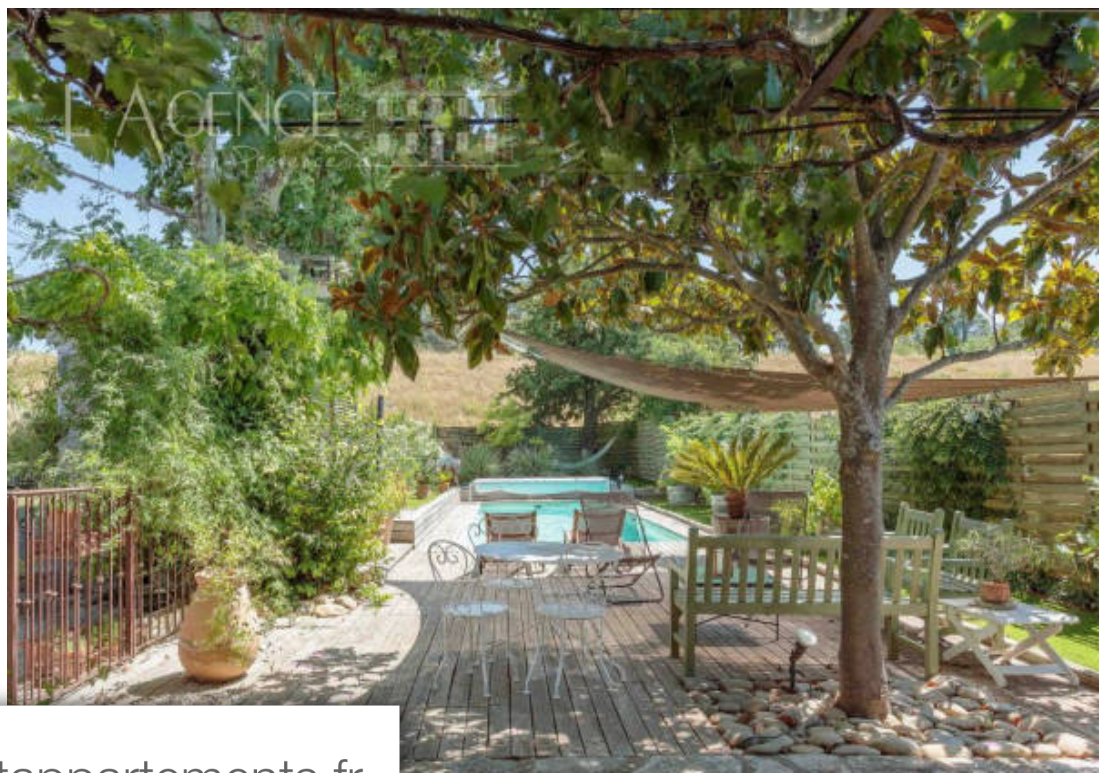

www.maisonsetappartements.fr