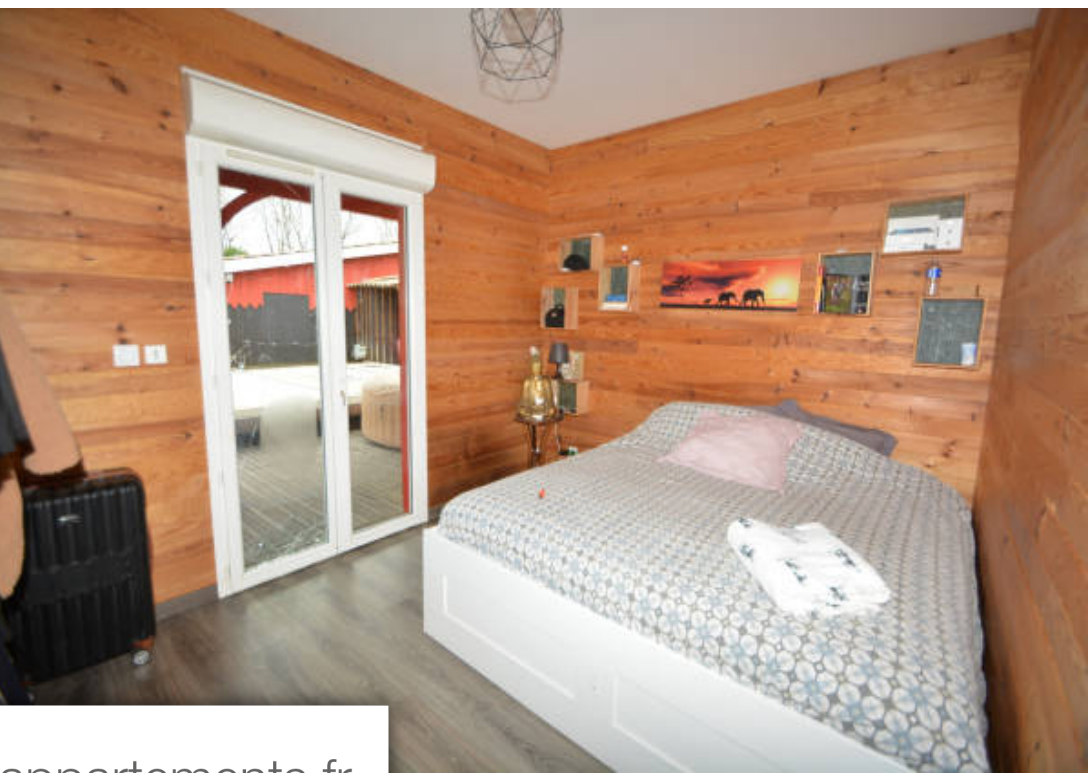

www.maisonsetappartements.fr