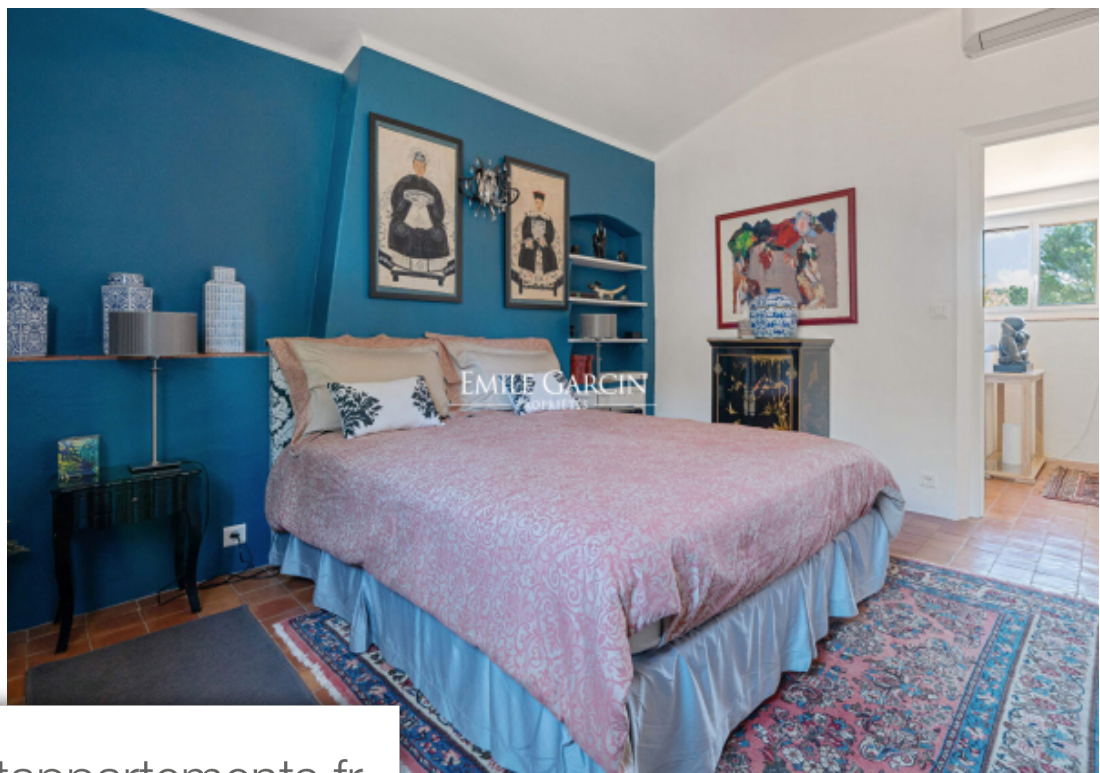

www.maisonsetappartements.fr