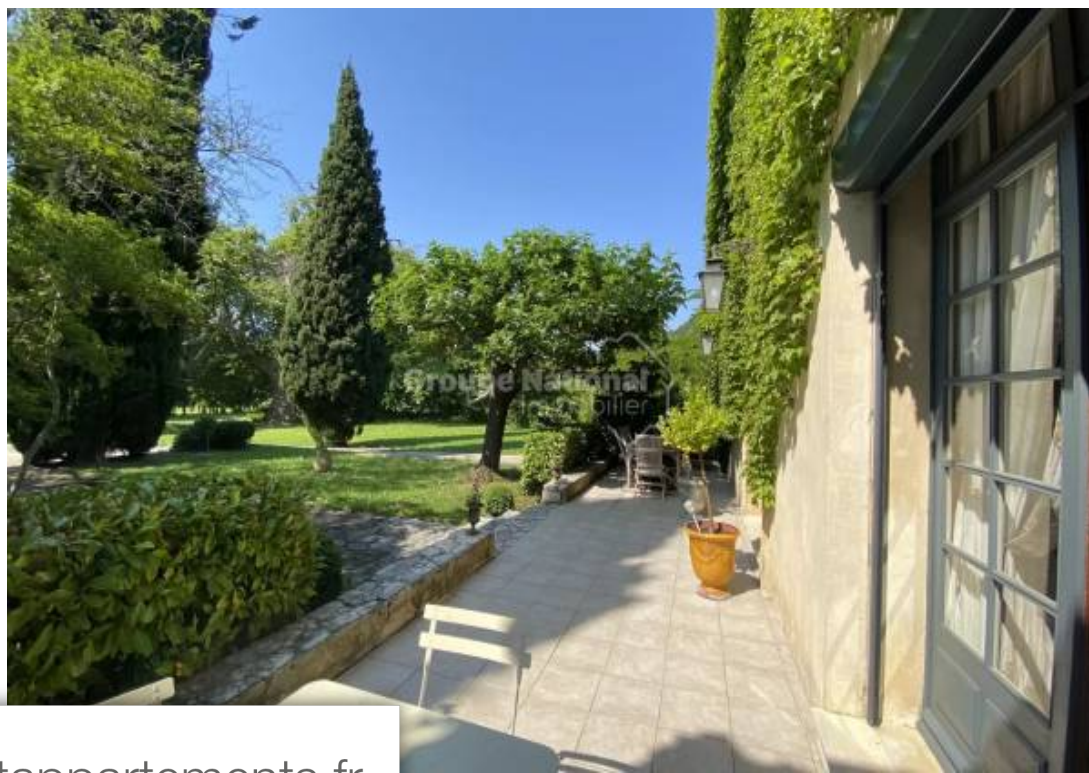

www.maisonsetappartements.fr