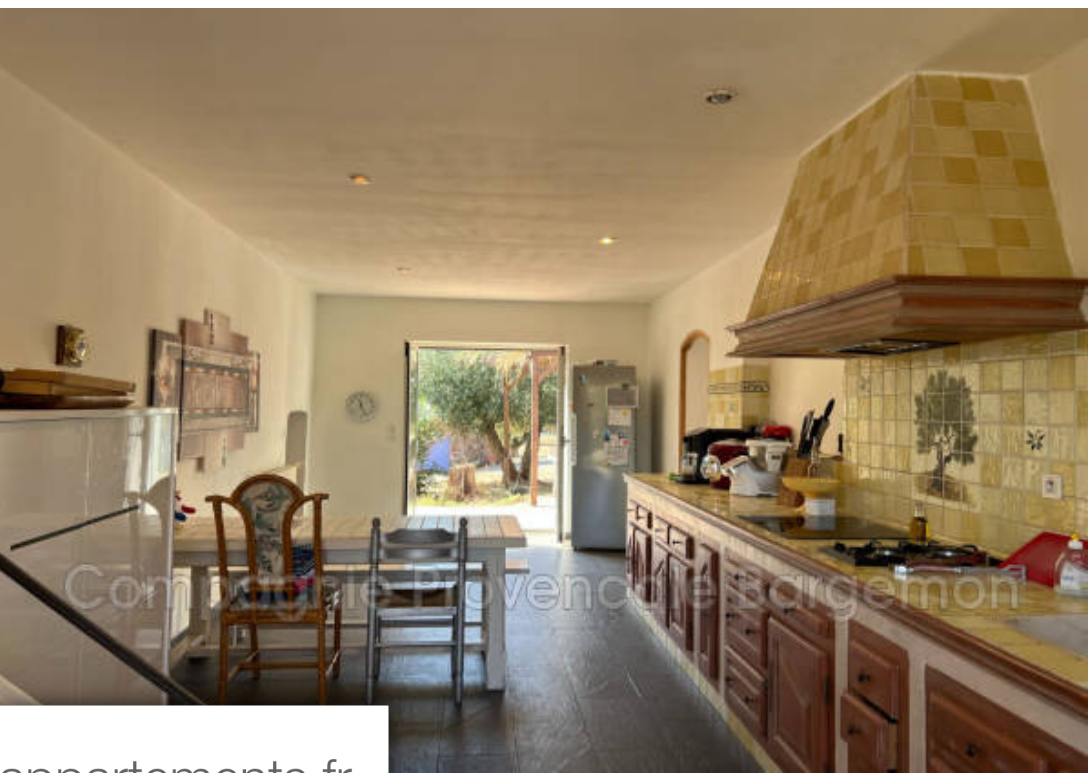

www.maisonsetappartements.fr