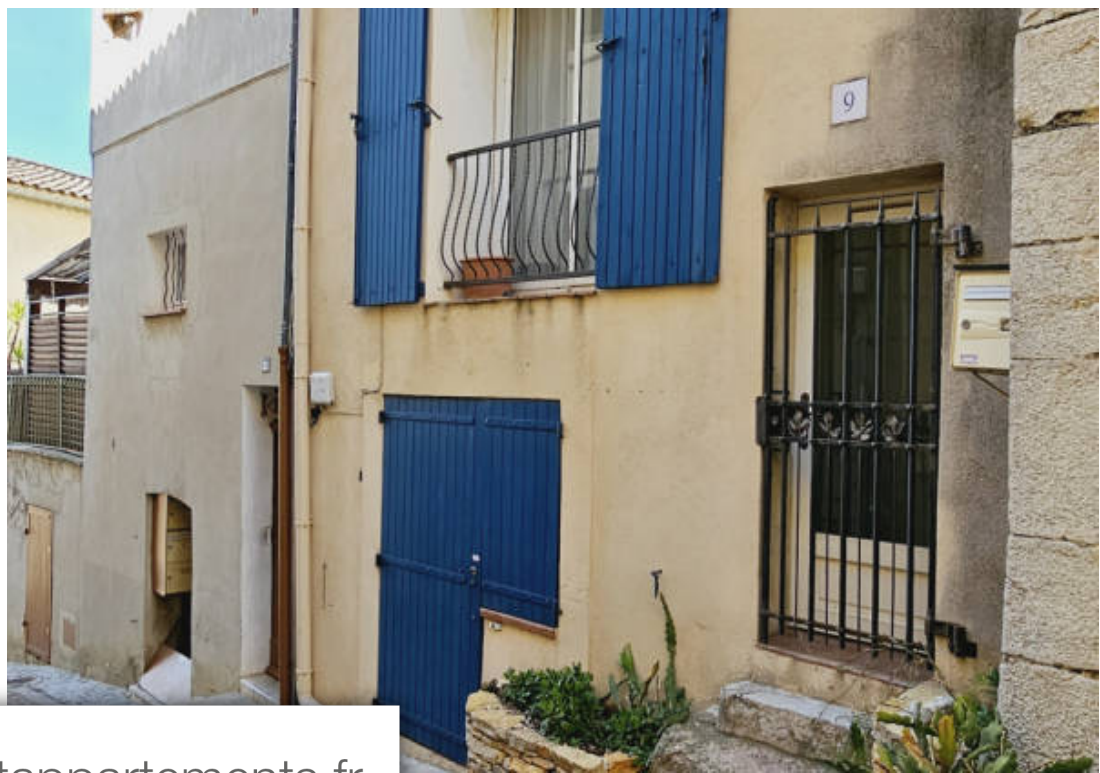

www.maisonsetappartements.fr