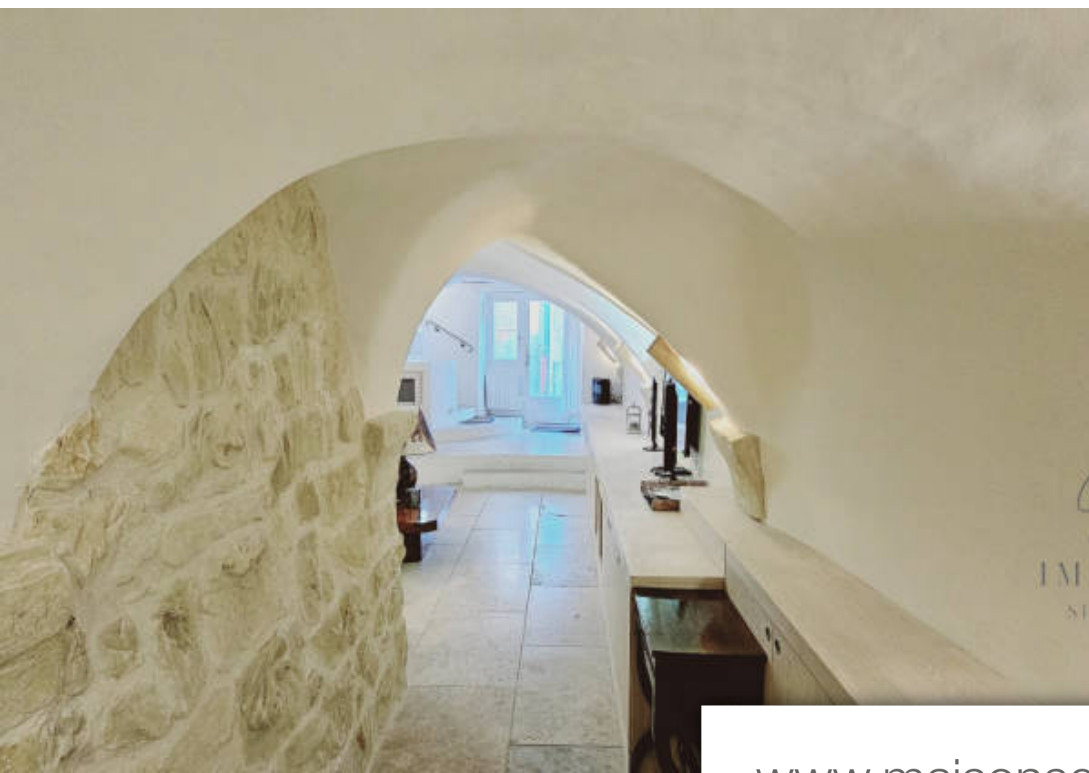

www.maisonsetappartements.fr