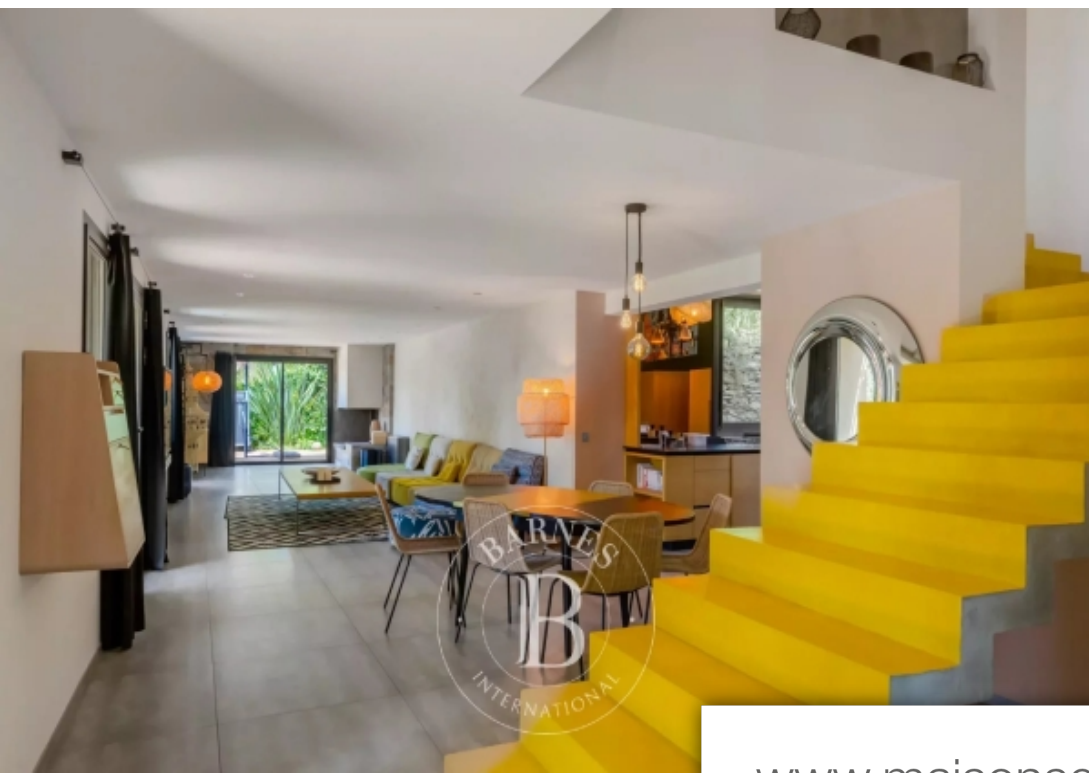

www.maisonsetappartements.fr