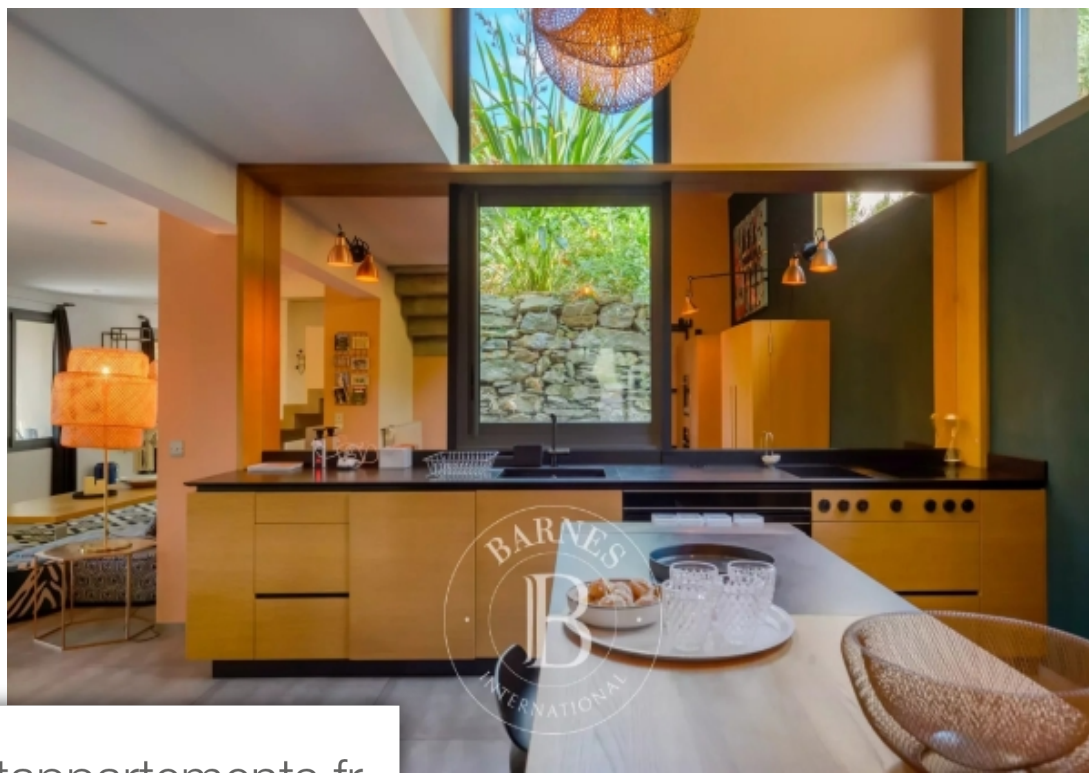

www.maisonsetappartements.fr