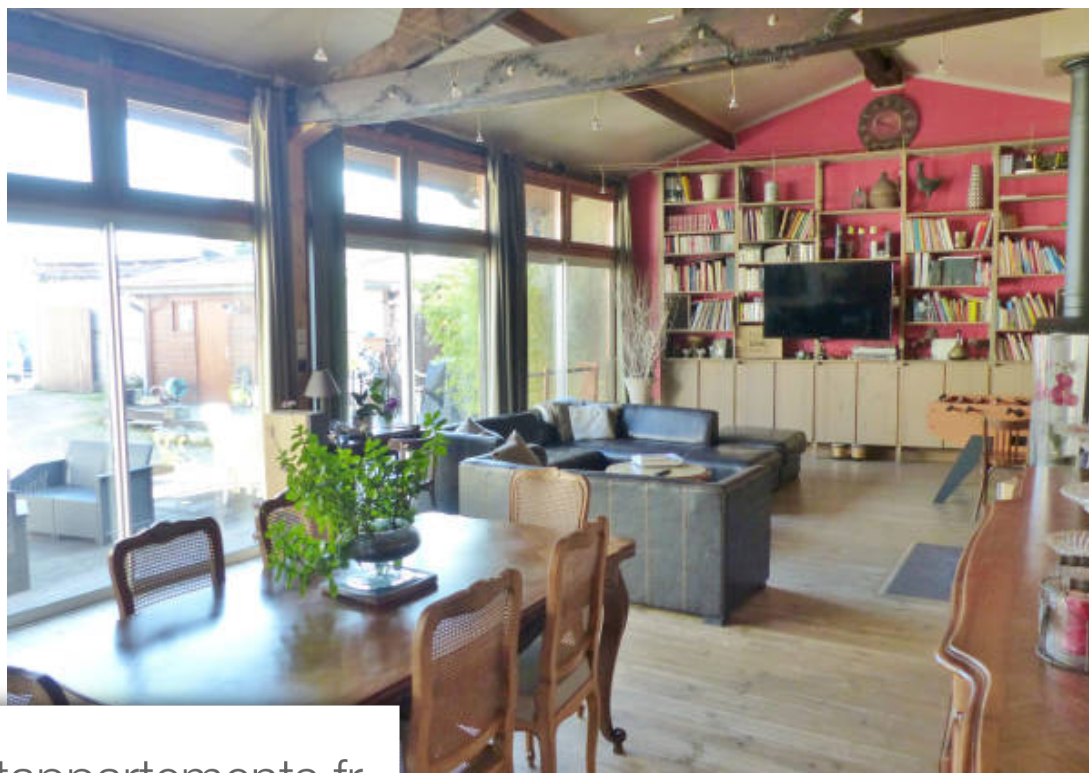

www.maisonsetappartements.fr