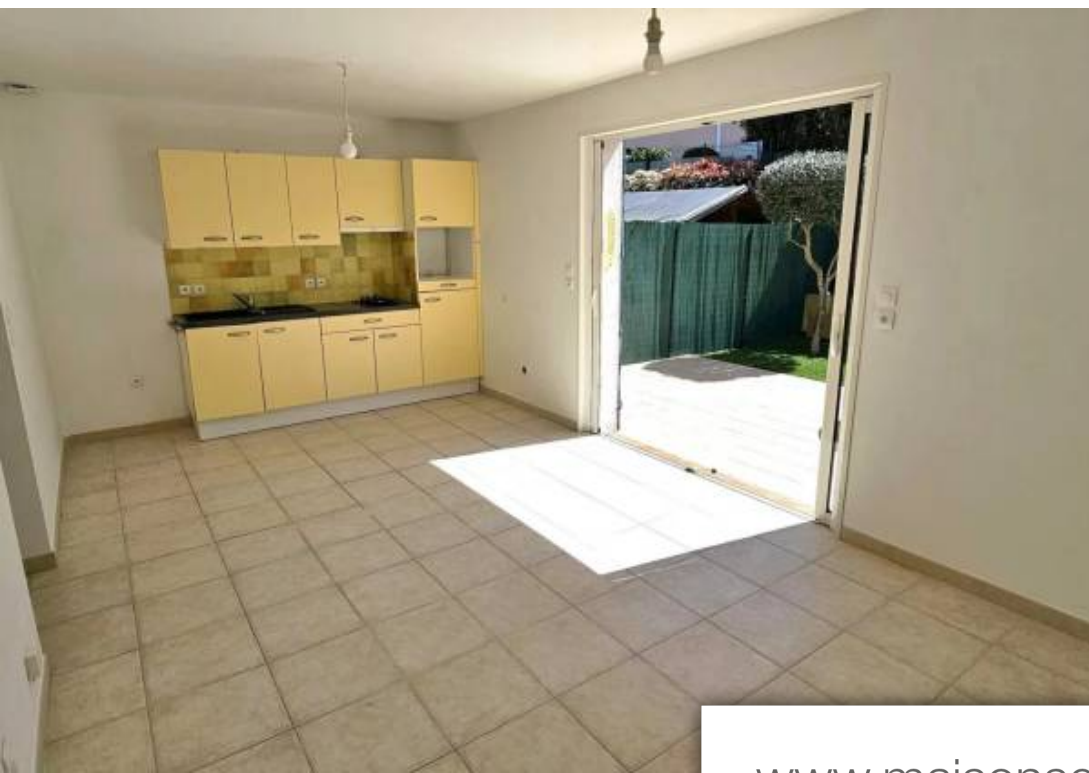

www.maisonsetappartements.fr