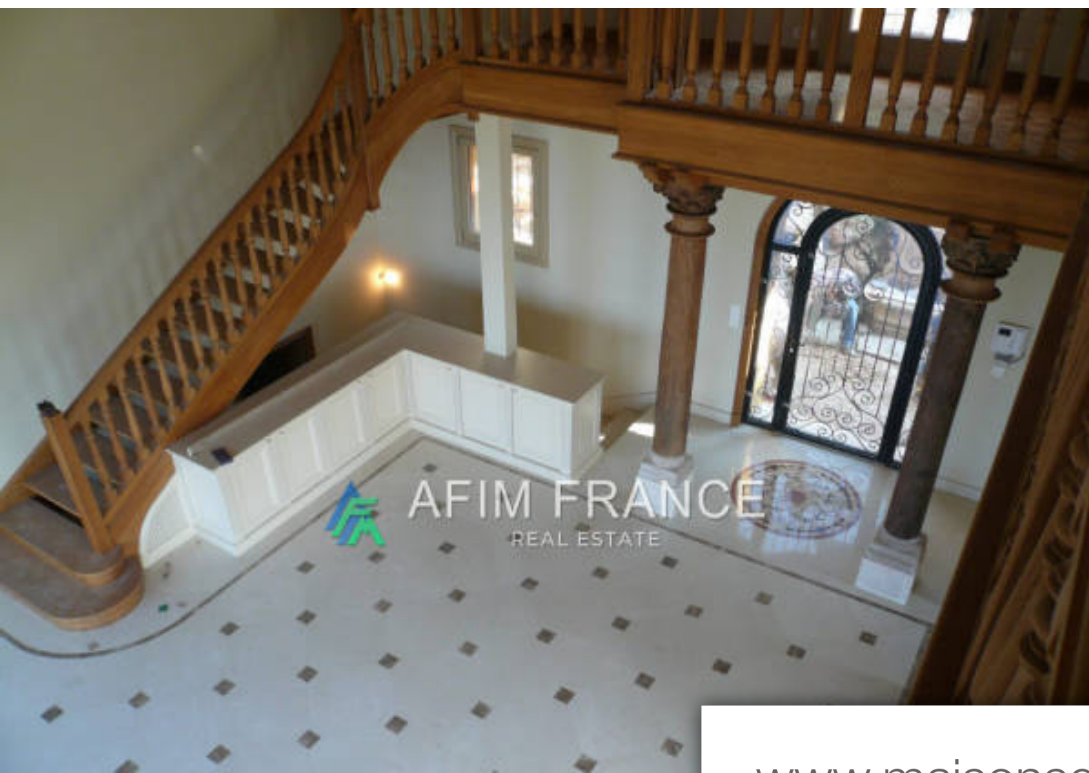

www.maisonsetappartements.fr