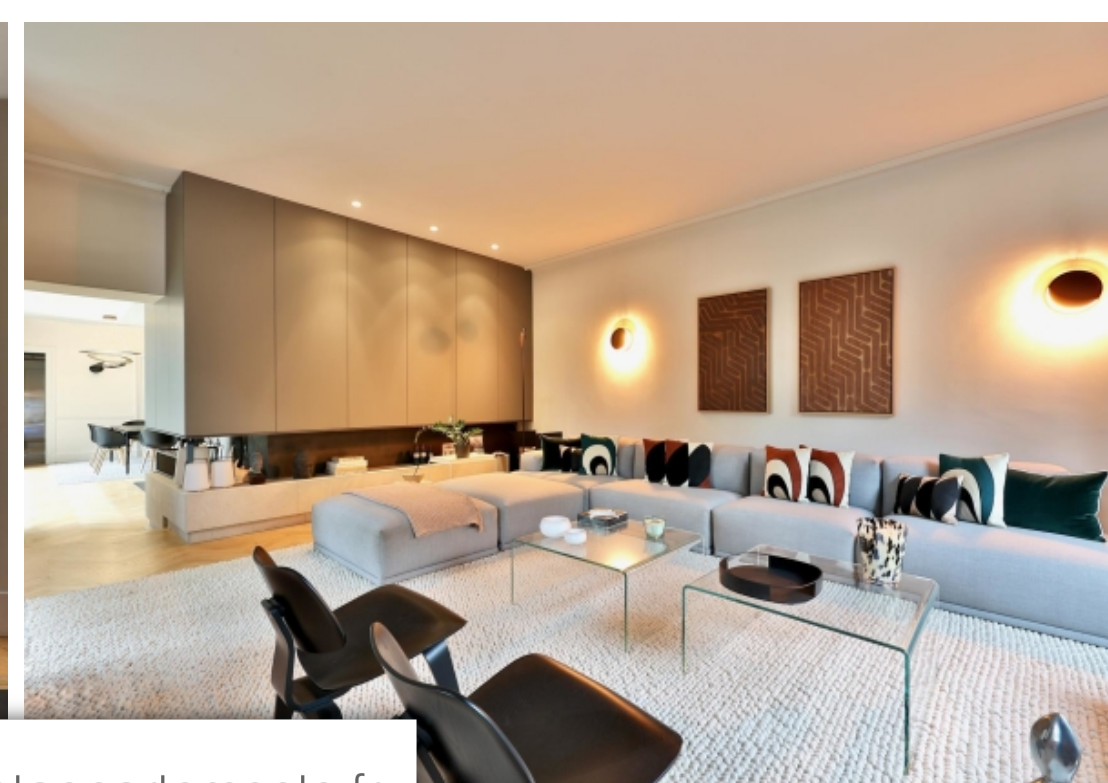

www.maisonsetappartements.fr