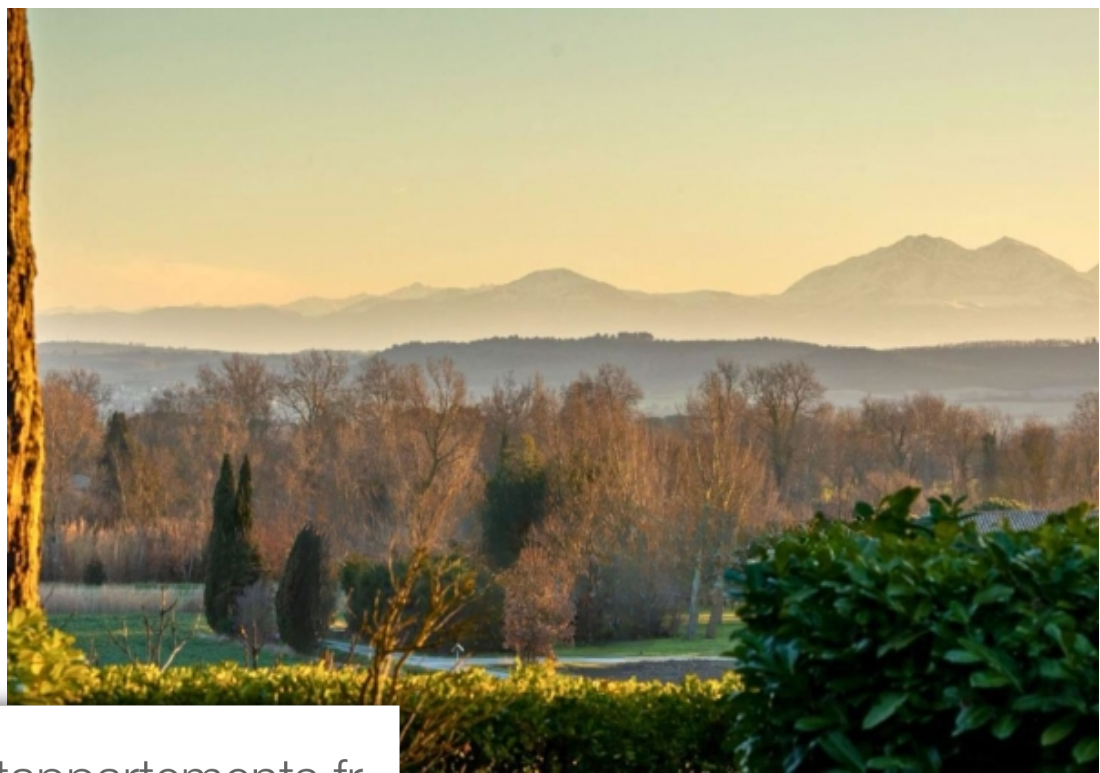

www.maisonsetappartements.fr