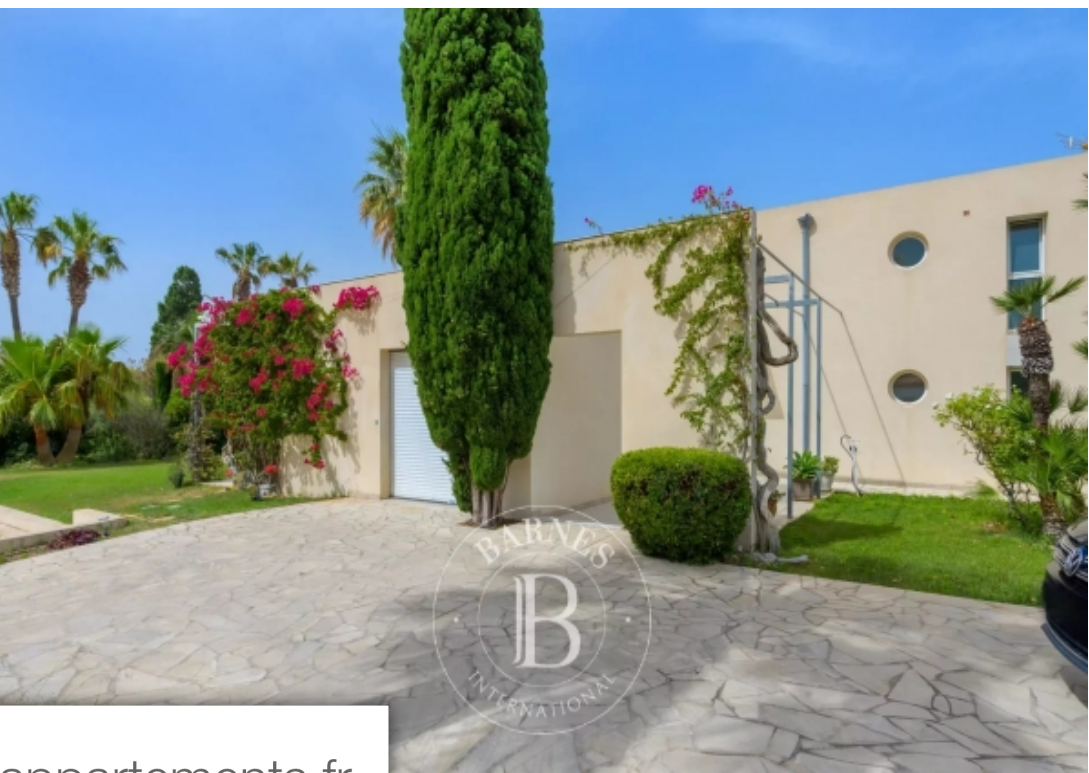

www.maisonsetappartements.fr