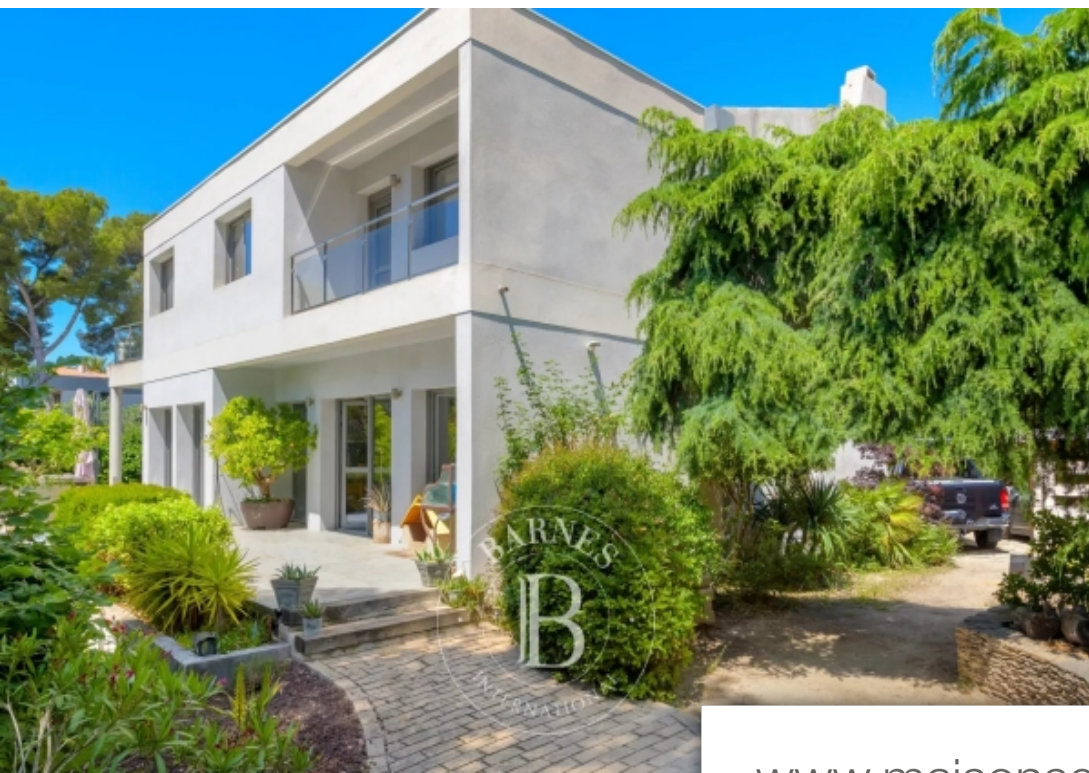

www.maisonsetappartements.fr