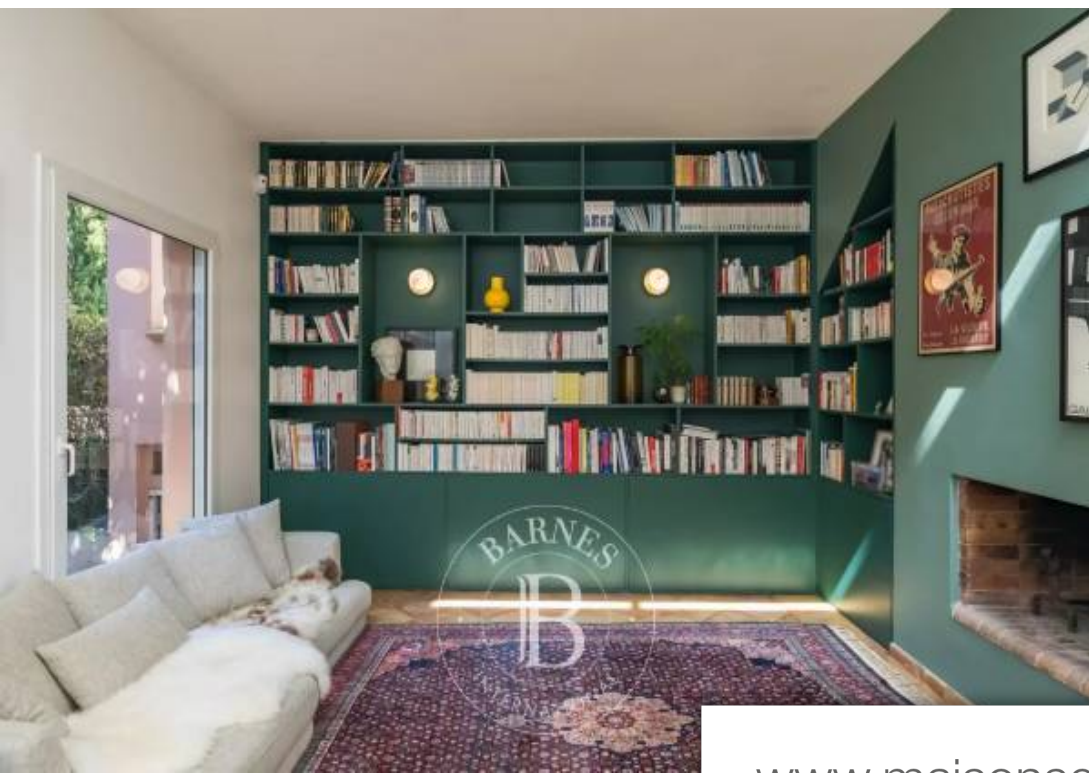

www.maisonsetappartements.fr