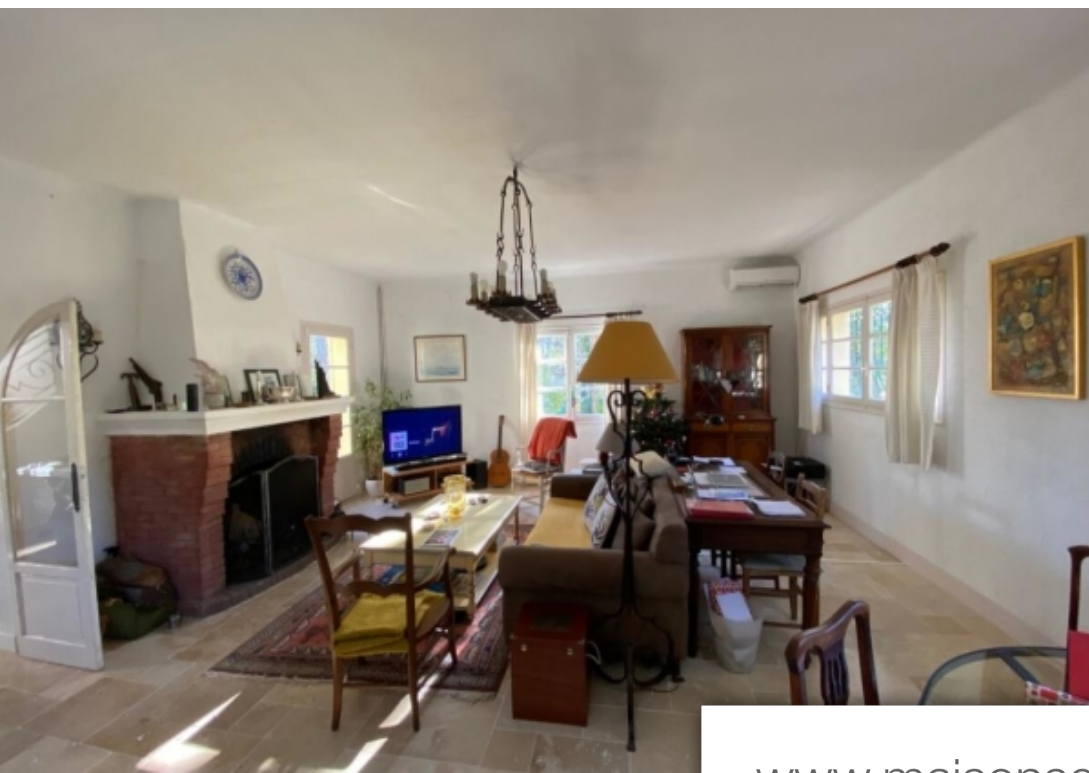

www.maisonsetappartements.fr