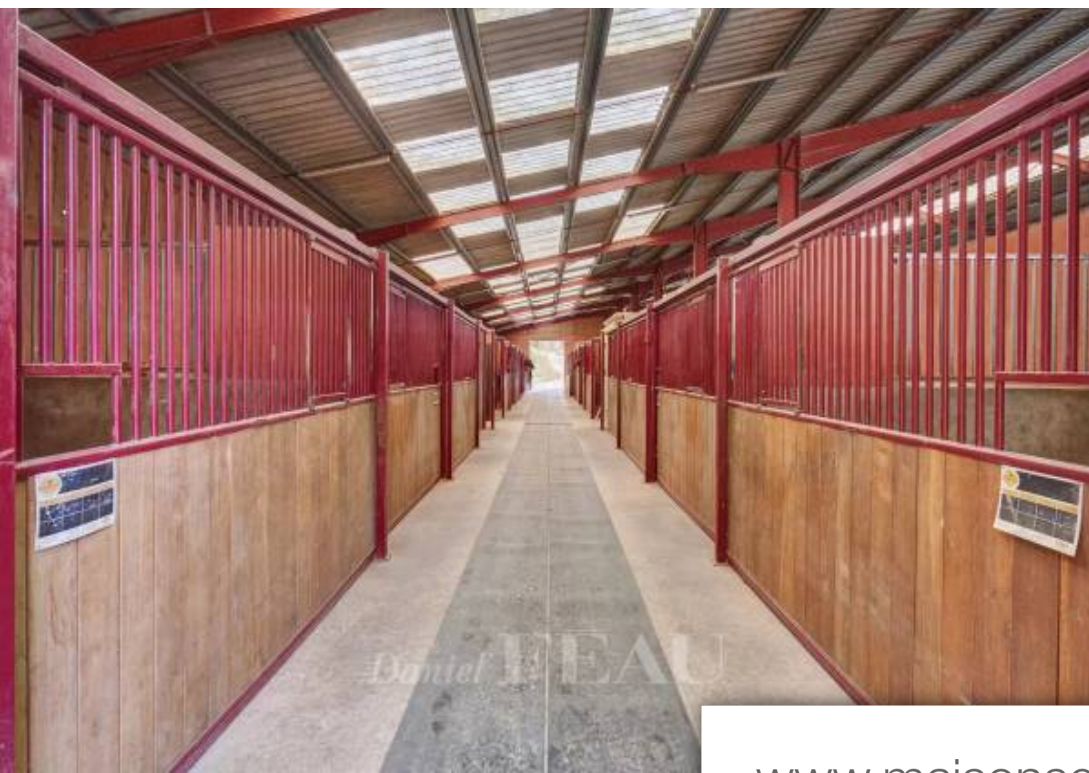

www.maisonsetappartements.fr