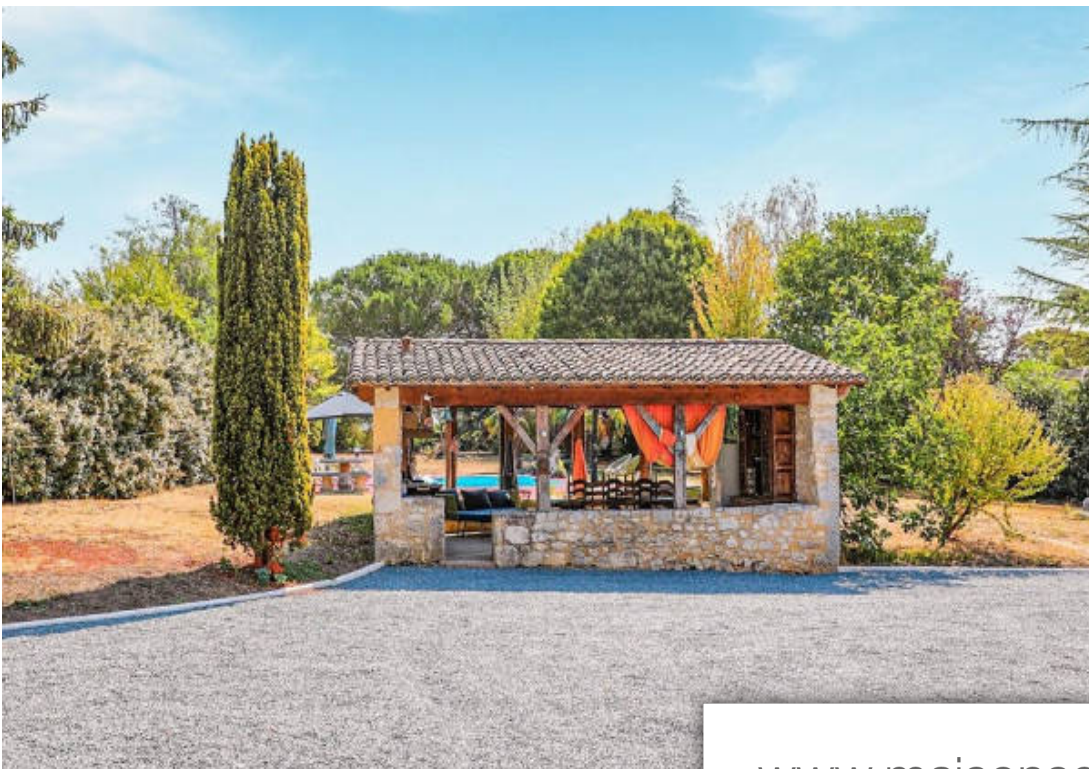

www.maisonsetappartements.fr