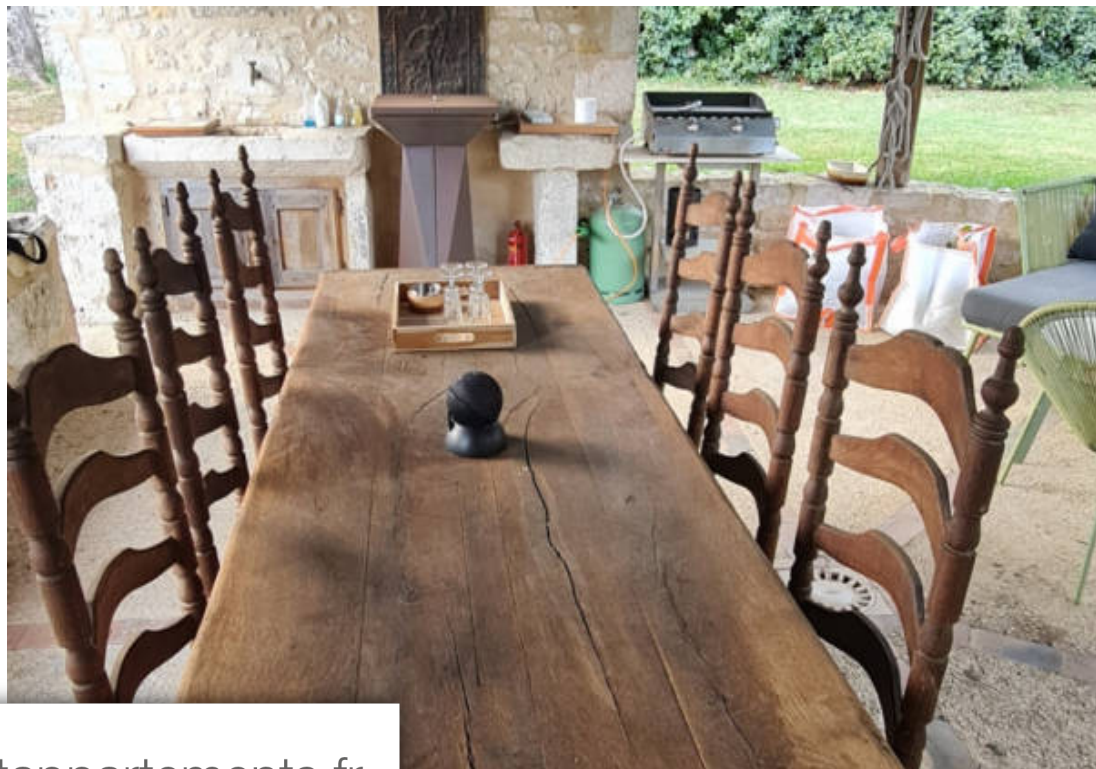

www.maisonsetappartements.fr