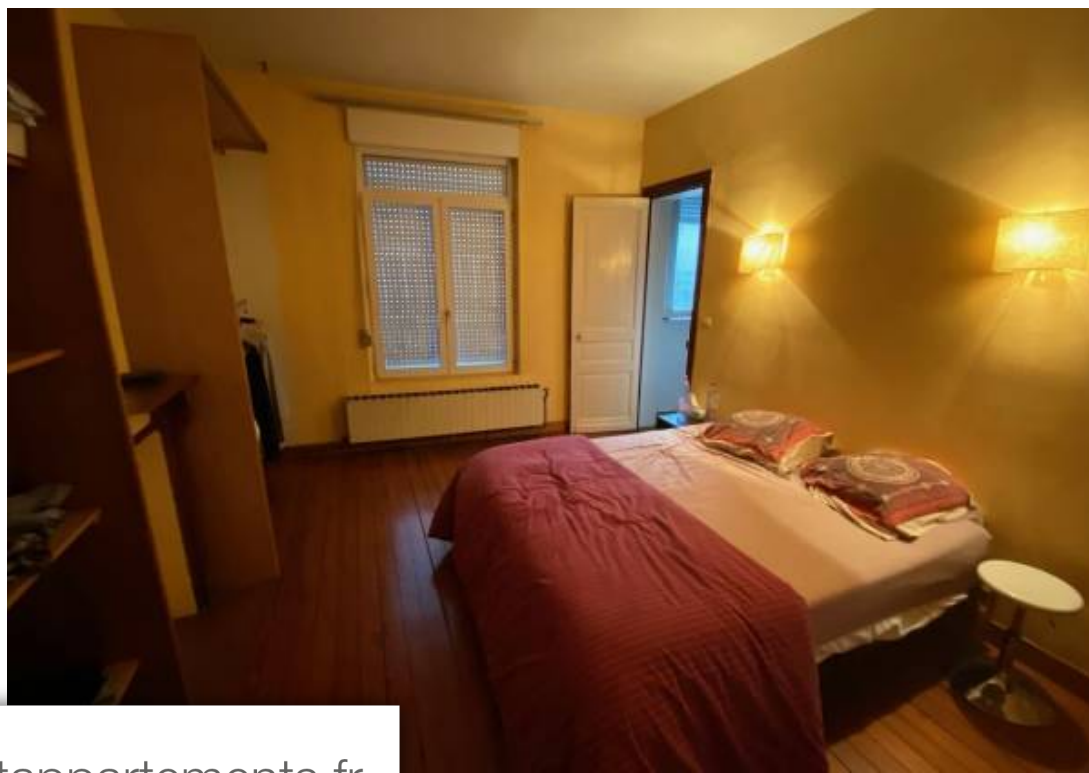

www.maisonsetappartements.fr