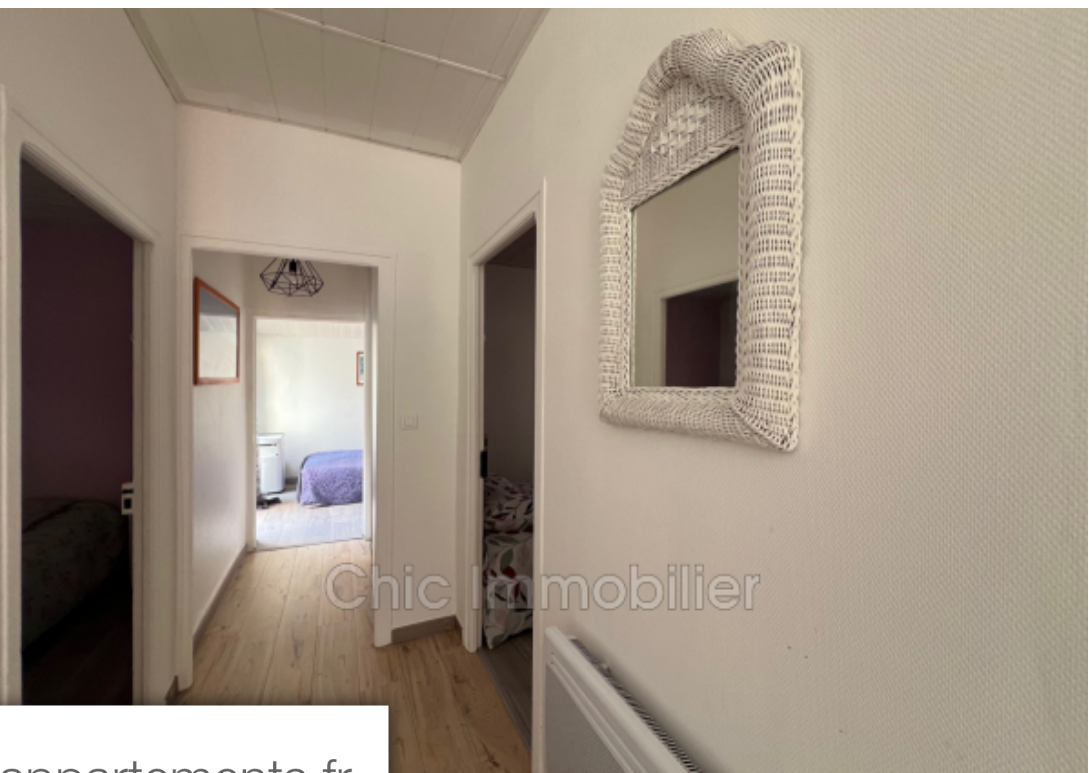

www.maisonsetappartements.fr