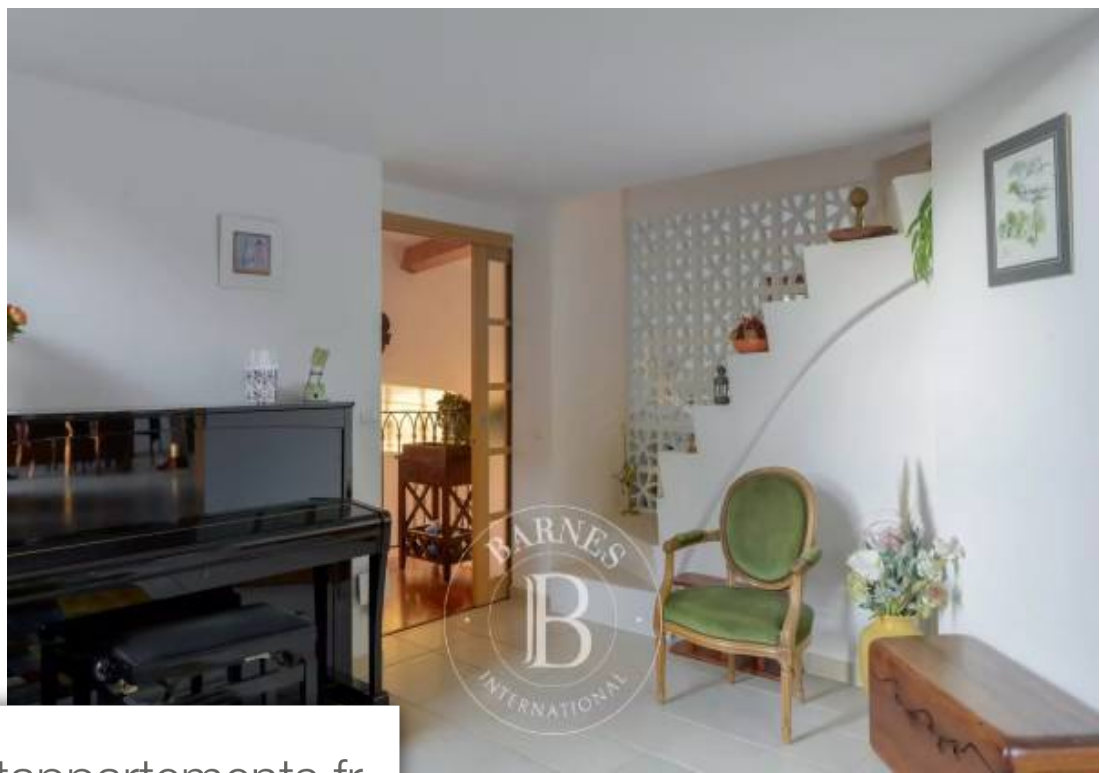

www.maisonsetappartements.fr