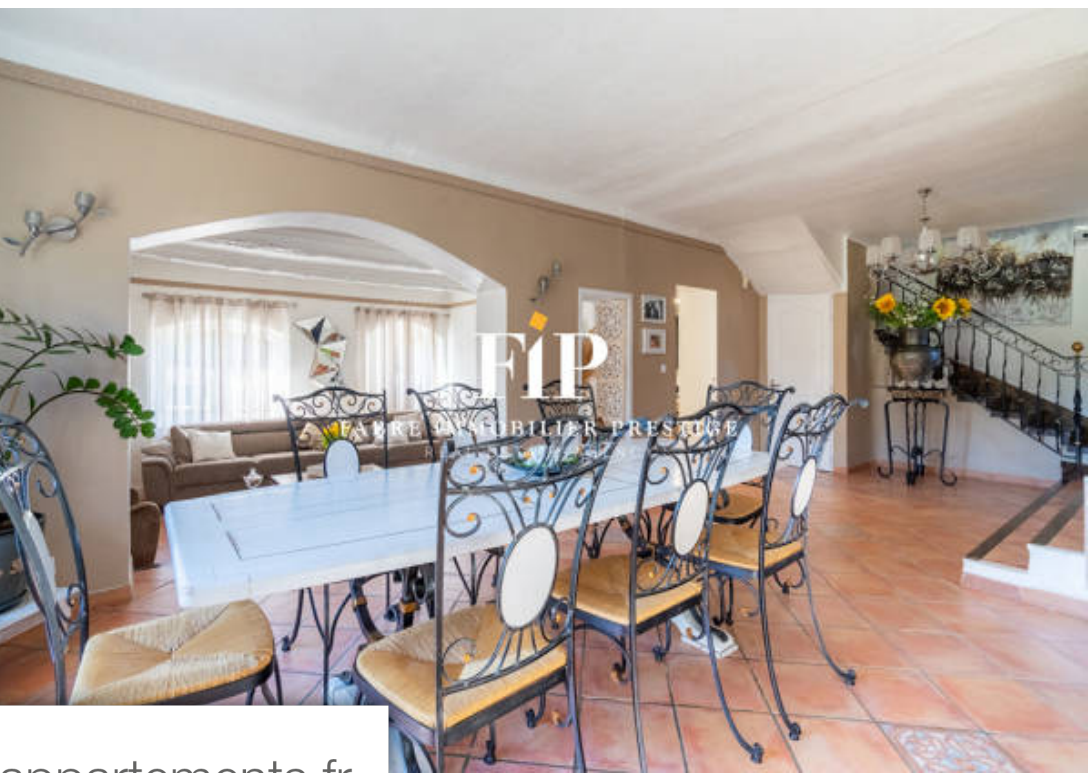

www.maisonsetappartements.fr