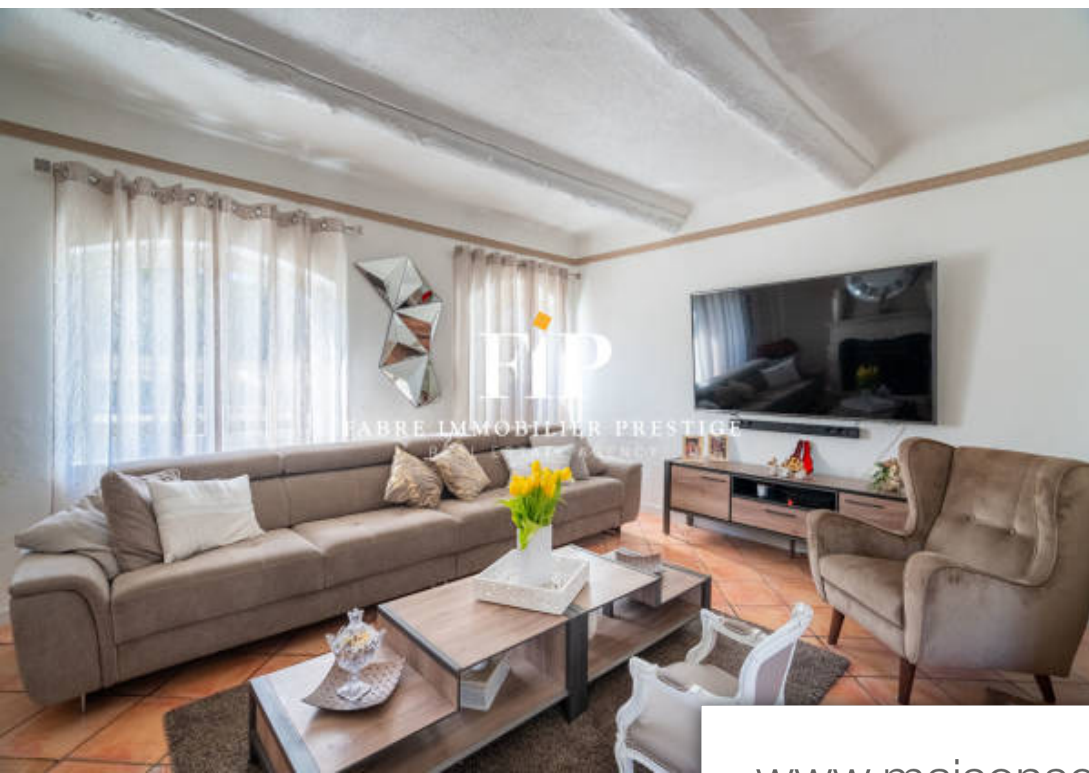

www.maisonsetappartements.fr