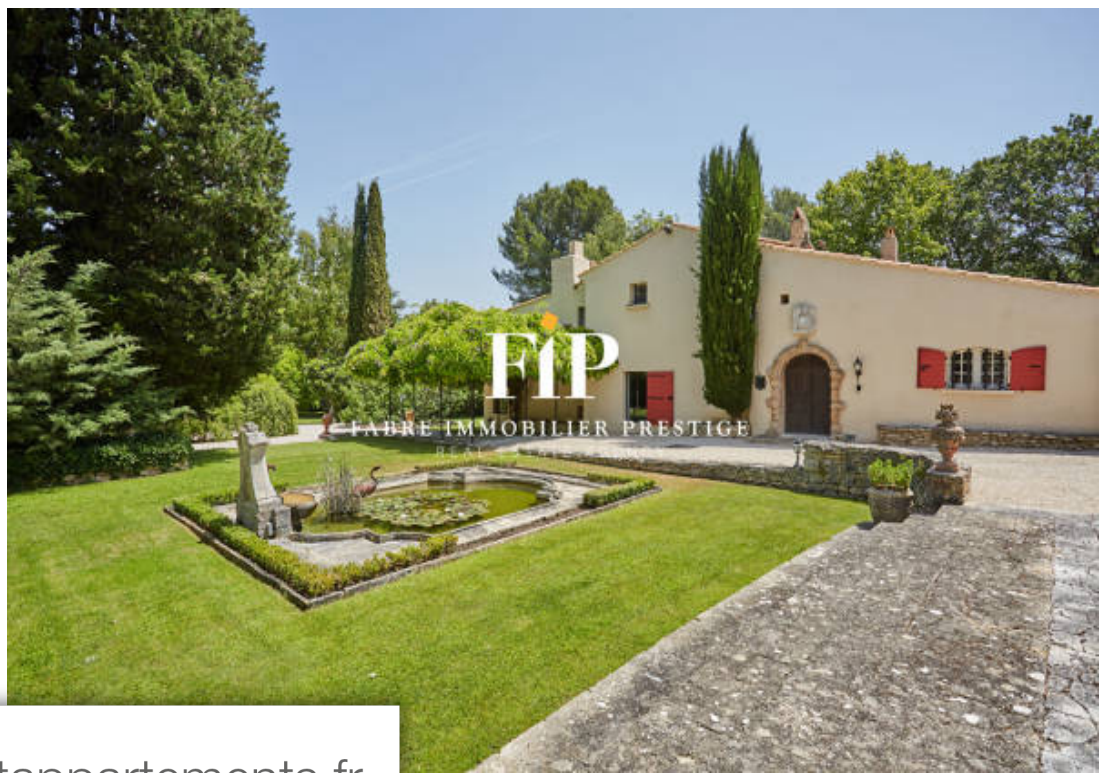

www.maisonsetappartements.fr