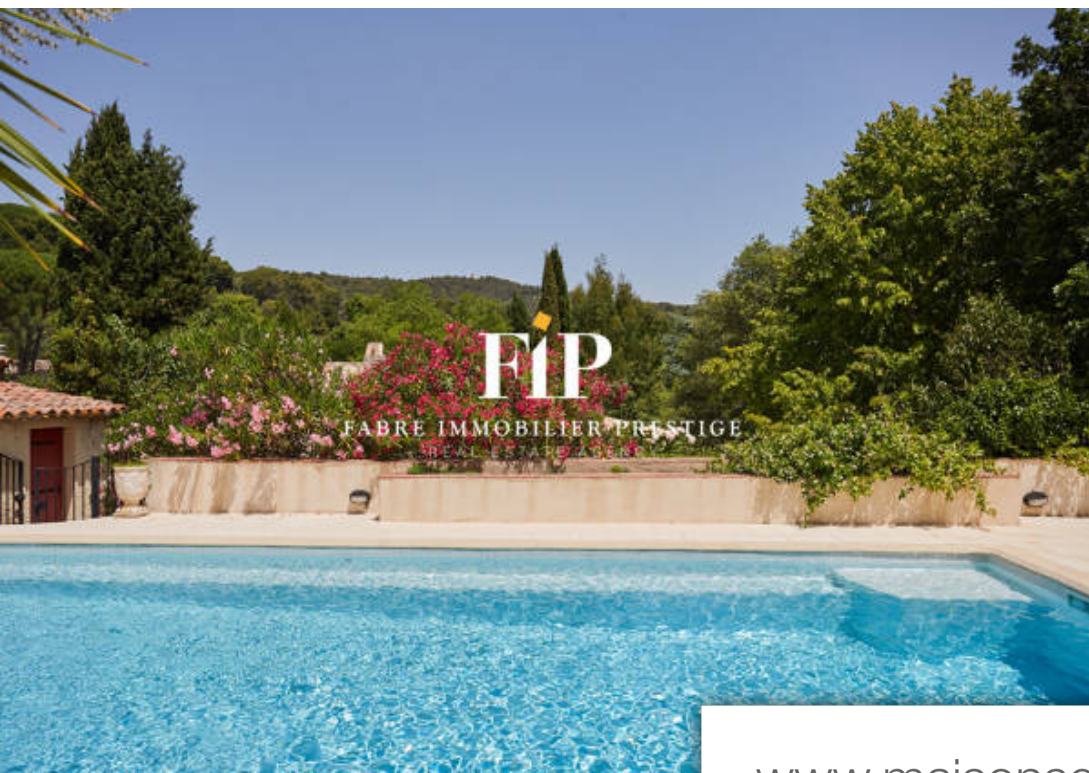

www.maisonsetappartements.fr