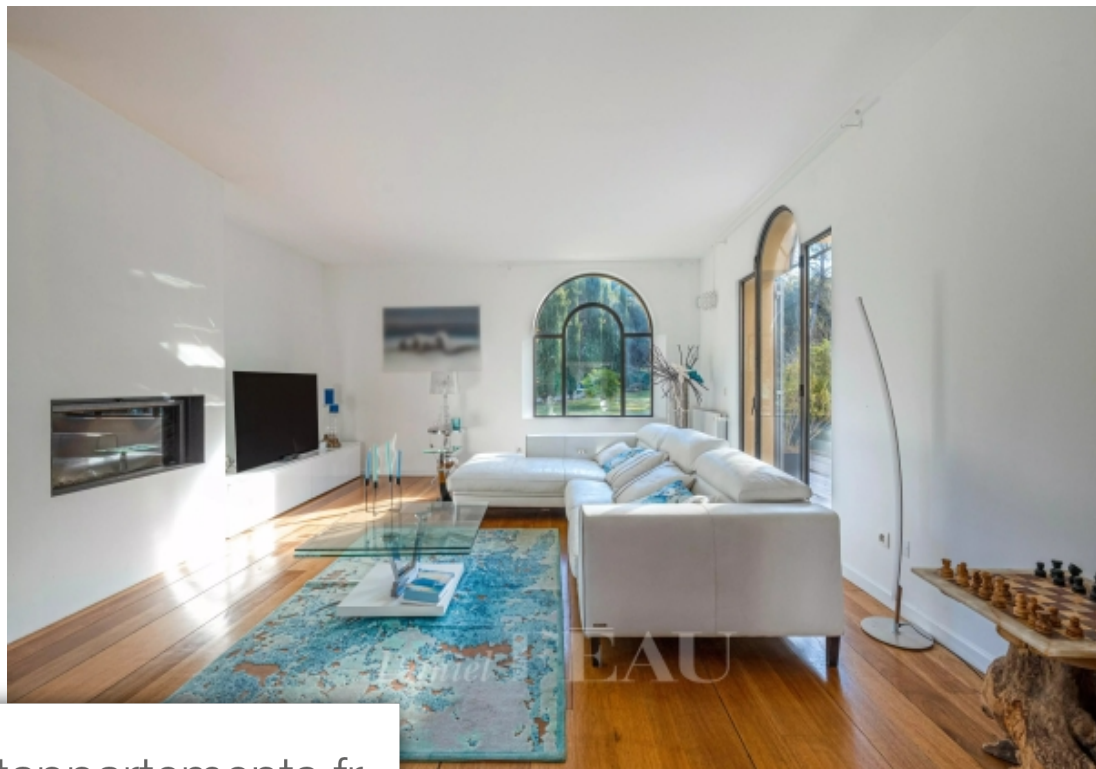

www.maisonsetappartements.fr