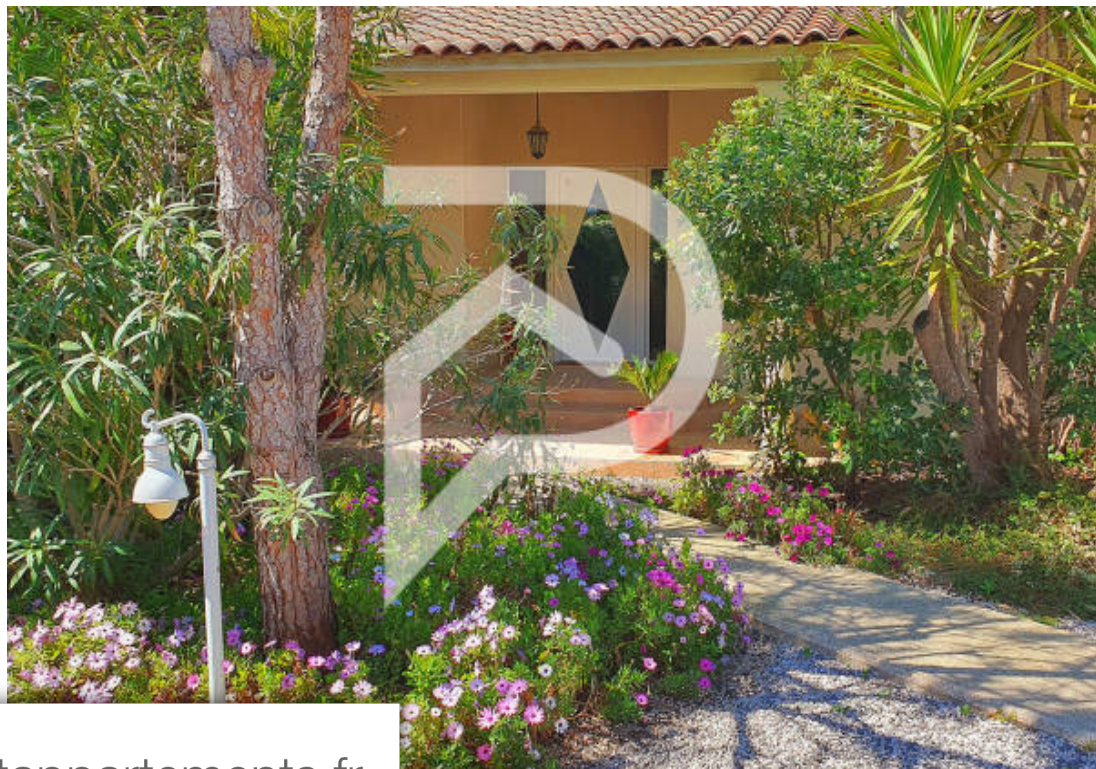

www.maisonsetappartements.fr