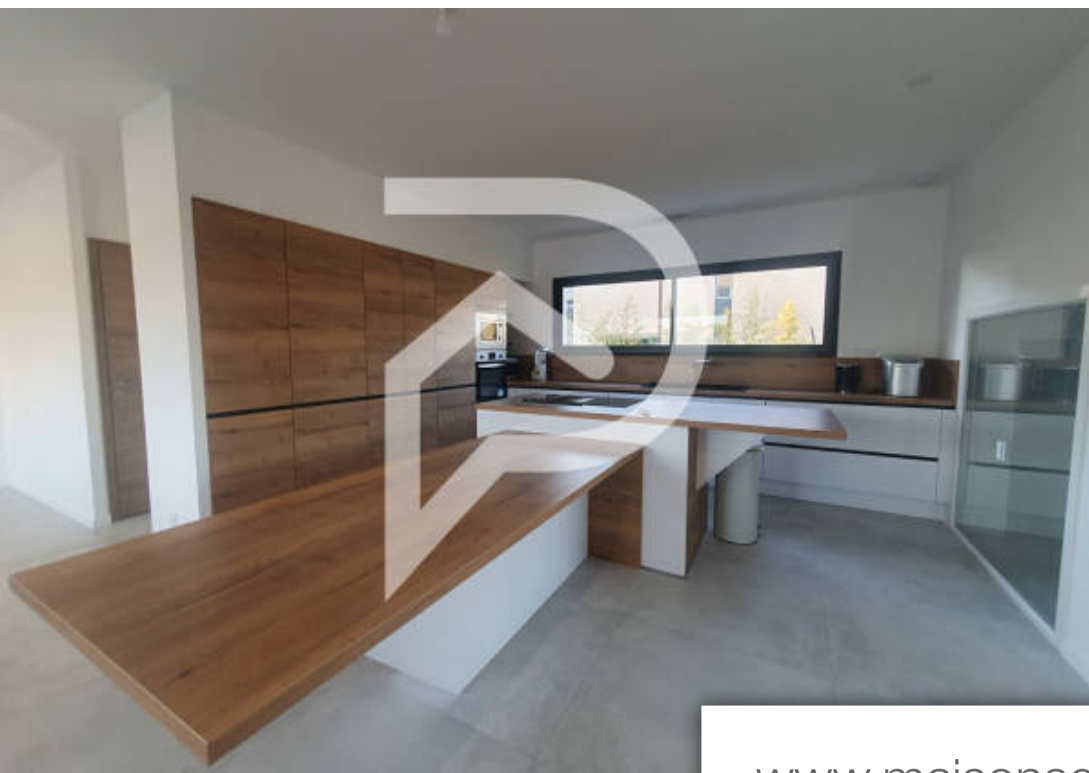

www.maisonsetappartements.fr