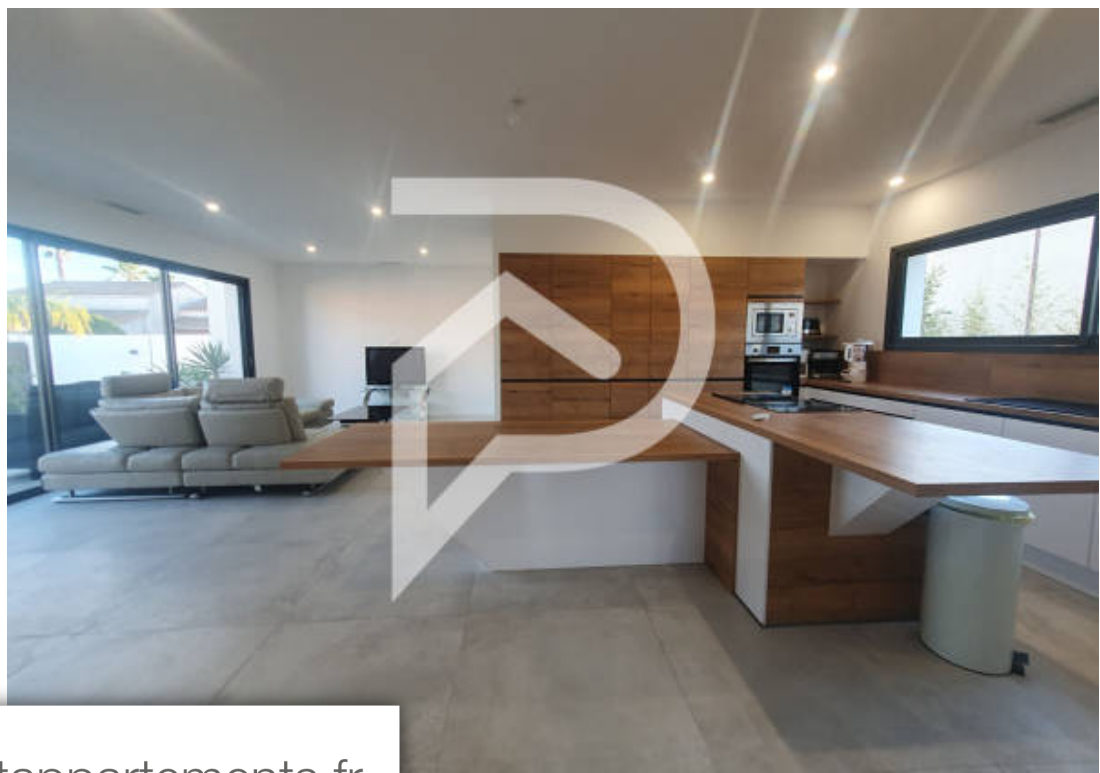

www.maisonsetappartements.fr