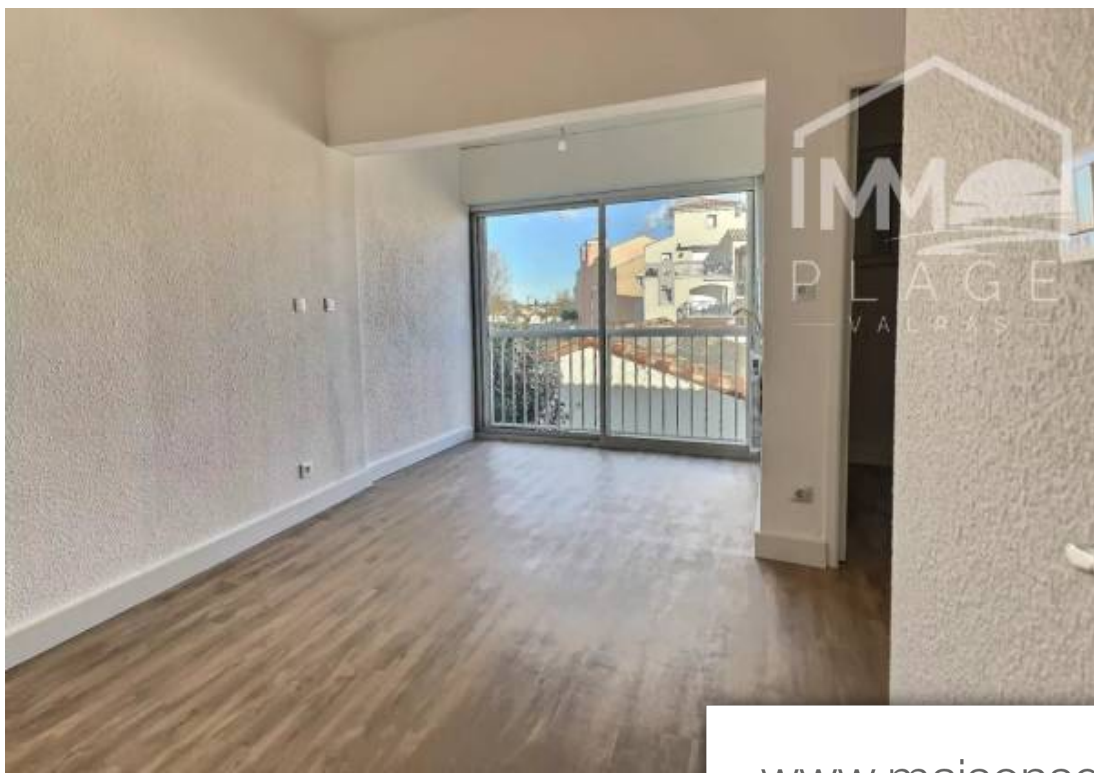

www.maisonsetappartements.fr