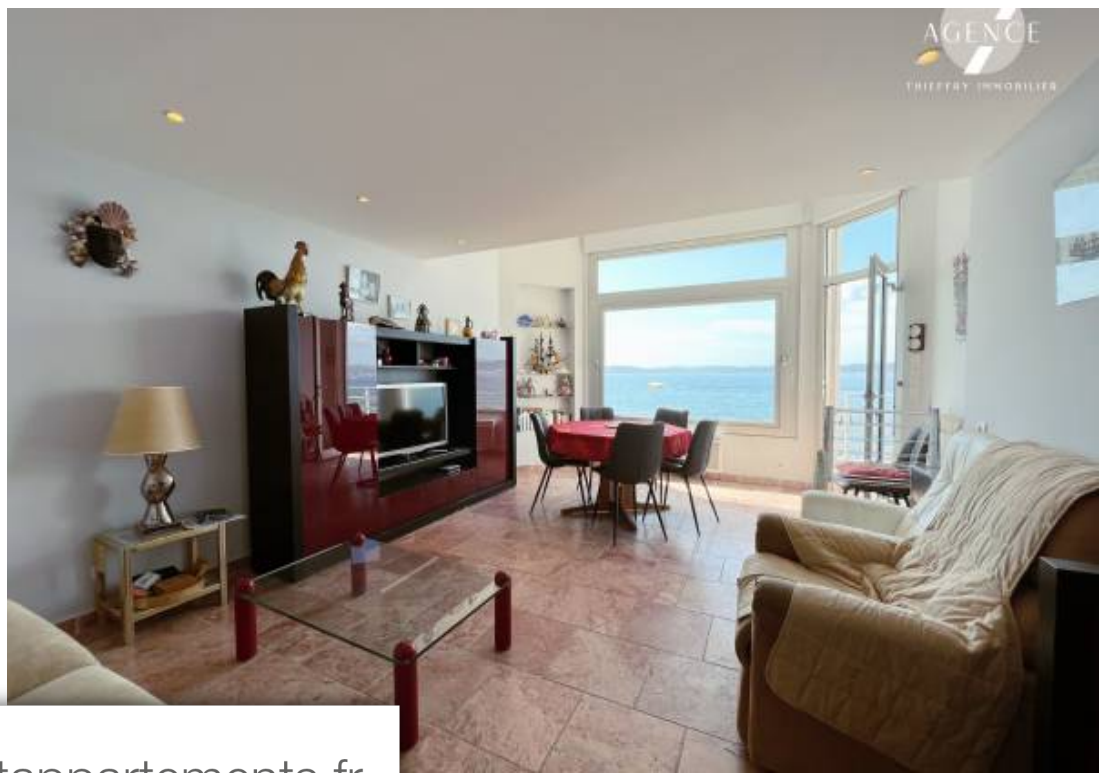

www.maisonsetappartements.fr