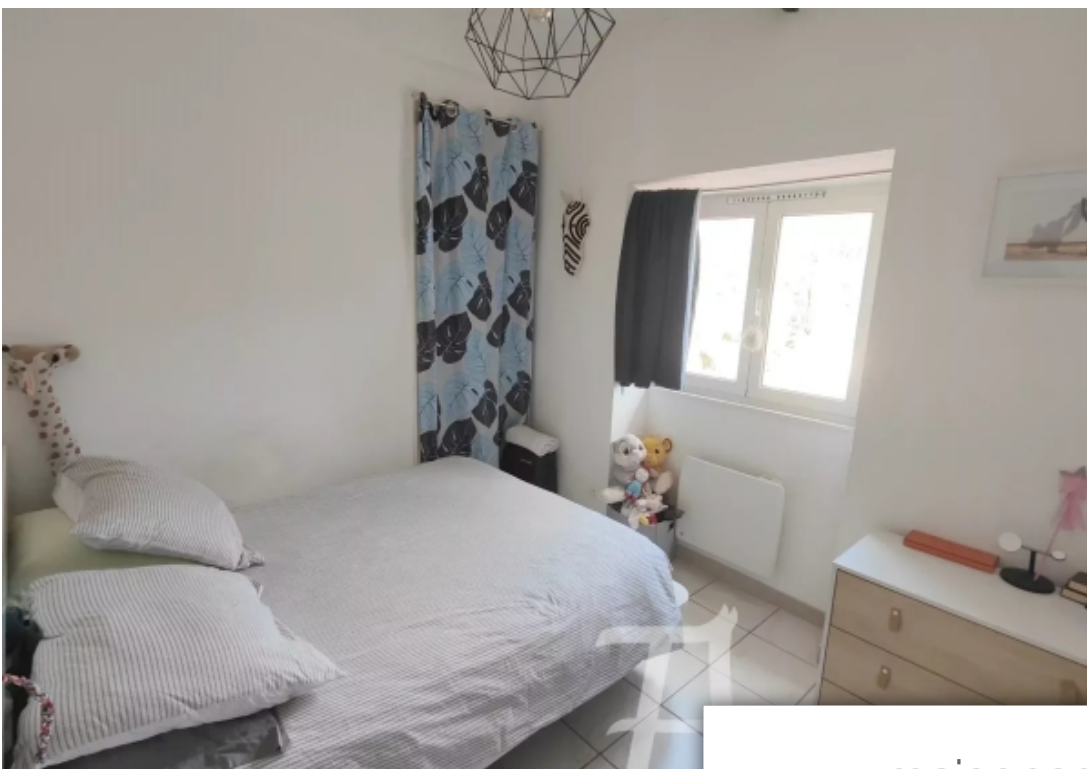

www.maisonsetappartements.fr