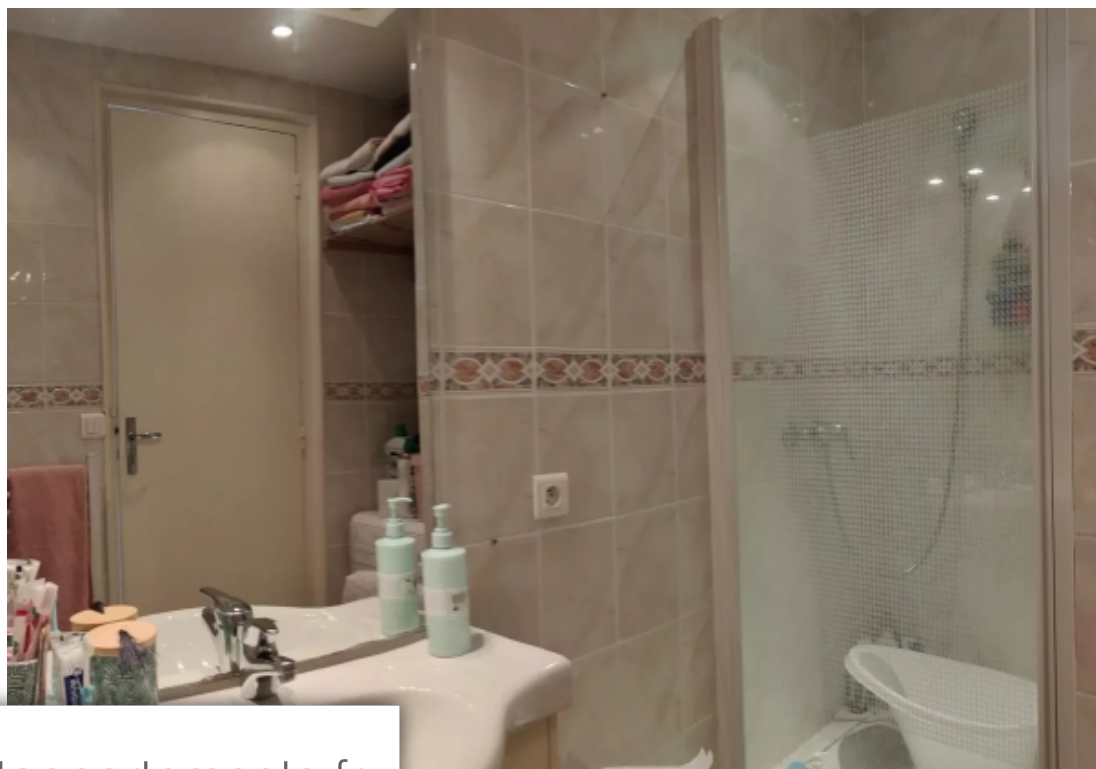

www.maisonsetappartements.fr