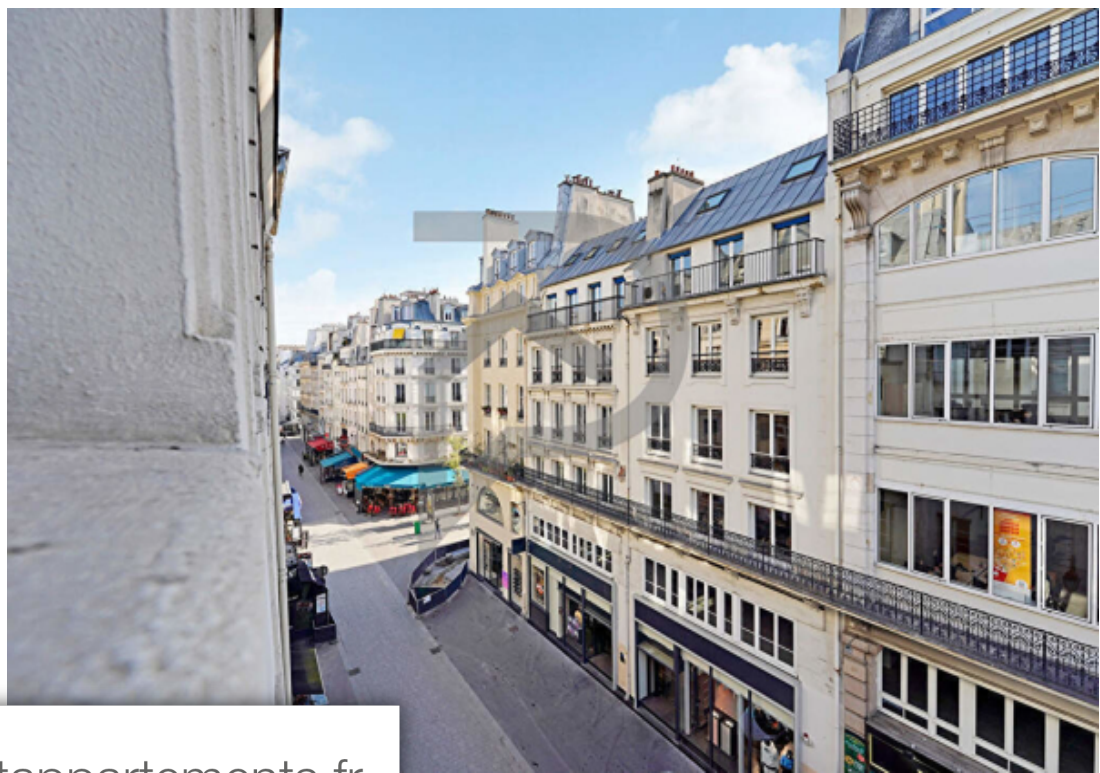

www.maisonsetappartements.fr