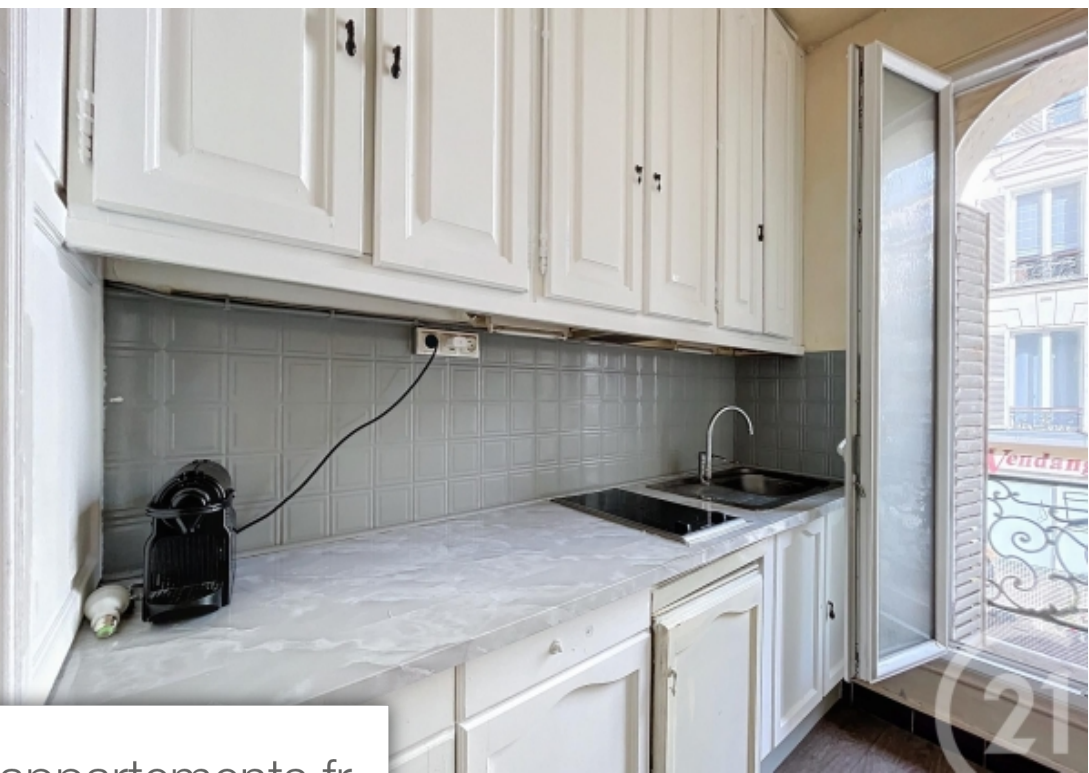

www.maisonsetappartements.fr