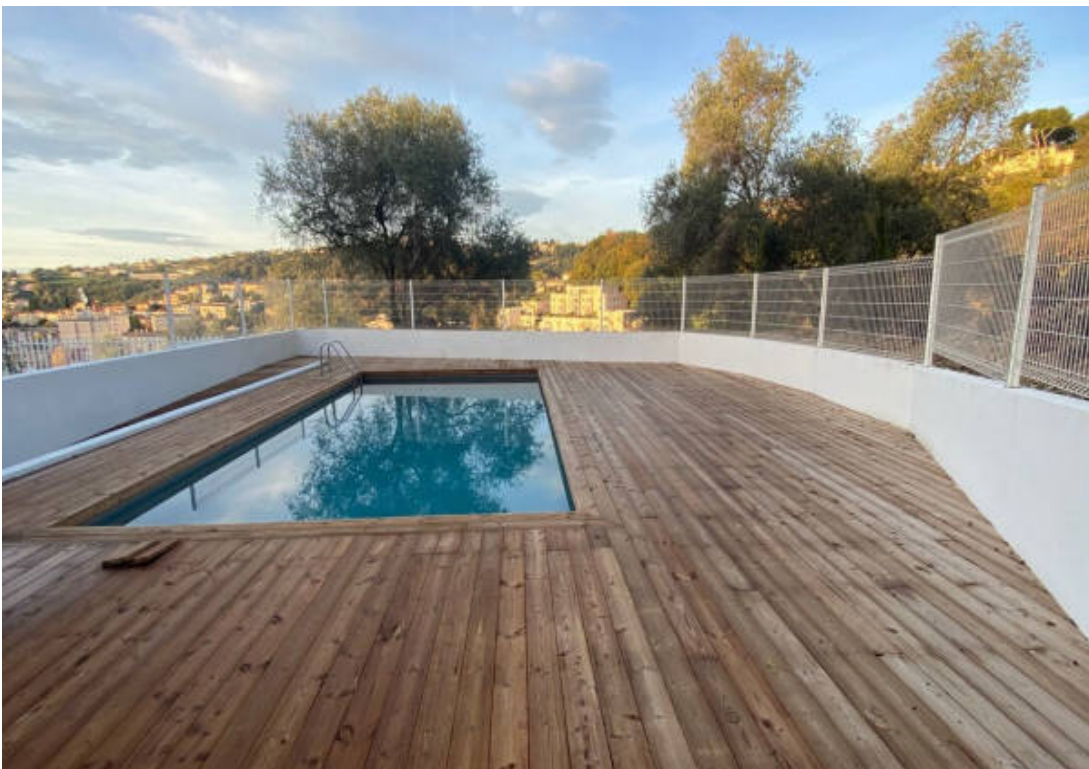

www.maisonsetappartements.fr