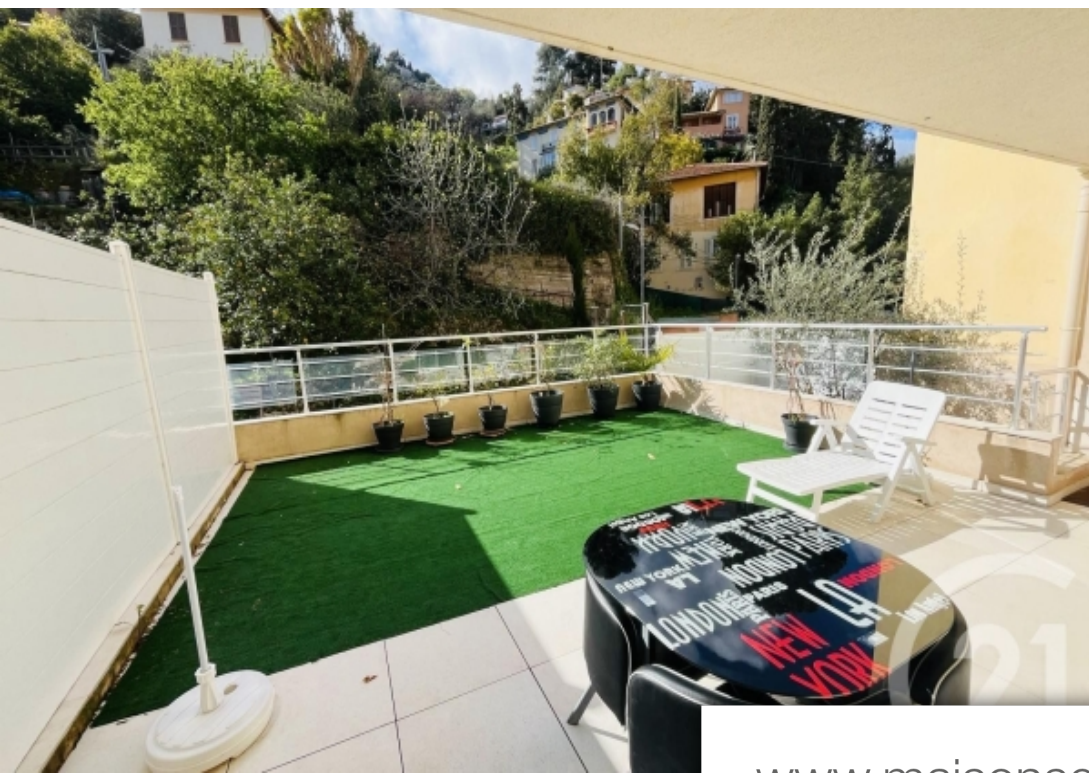

www.maisonsetappartements.fr